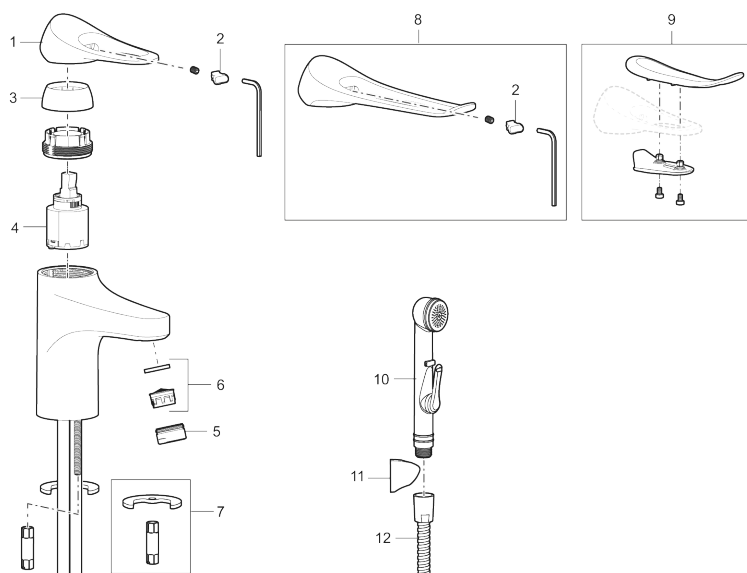

Artikel-nummer: 86502013 VVS: 701484014 Flow 3 bar: 4,5 l/m

Beskrivelse: Børstet krom, tilslutningsslanger længde 260 mm

- Koldstart.
- 101 mm fremspring.
- Soft Closing og keramisk kartusche.
- Indbygget temperatur- og flowbegrænser.
- Eco Flow (energi- og vandbesparende perlator).
- Fleksible tilslutningsslanger i metalflettet Soft-PEX[®], G3/8.
- Lead Free (blyfri).
- Hulstørrelse Ø34-37 mm.
- Lydklasse 1.
- **10 års funktionsgaranti.**

PRODUKTBEKRIVELSE

Håndvaskarmatur 9000XE

9000XE håndvaskarmatur er et håndvaskarmatur i børstet krom. Det klassiske design kombineret med et mådeholdent vandforbrug gør det til det oplagte valg til badeværelset.

Artikel-nummer: 86502013 VVS: 701484014

Reservedelsliste

NR.	FMM-NR	BESKRIVELSE
1	S600096	Greb, krom
1	S600096.75	Greb, børstet krom
2	S600097	Farvebrik til greb
3	S600101	Dækkappe, krom
3	S600101.75	Dækkappe, børstet krom
4	S600100	Patron med værktøj, for køkkenbatterier (LEED) og håndvaskarmaturer
4	S600099	Patron, for køkkenbatterier (LEED) og håndvaskarmaturer
4	S600178	Patron med serviceværktøj
5	S600156	Perlatorhylster M24 udv., 13 mm, krom
5	S600156.75	Perlatorhylster M24 udv., 13 mm, børstet krom
6	S600072	Strålesamlerindsats, 3 l/min ved 2–6 bar
6	S600226	Strålesamlerindsats, 1,7 l/min ved 2–6 bar
7	S600160	Monteringssæt til håndvaskarmatur
8	S600175	Care-greb, komplet
9	S600106	Care-kit
10	S600206	Selvlukkende håndbruser, krom
11	S600157	Vægbeslag til håndbruser, krom

NR.	FMM-NR	BESKRIVELSE
11	S600157.75	Vægbeslag til håndbruser
12	S600152	Slange til håndbruser 1,5 m, krom