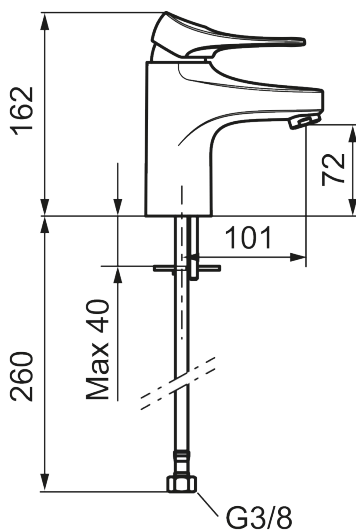

Håndvaskarmatur 9000XE

9000XE håndvaskarmatur er et håndvaskarmatur i børstet krom. Det klassiske design kombineret med et mådeholdent vandforbrug gør det til det oplagte valg til badeværelset.

Artikel-nummer: 86502013 VVS: 701484014 Flow 3 bar: 4,5 l/m

Beskrivelse: Børstet krom, tilslutningsslanger længde 260 mm

- Koldstart.
- 101 mm fremspring.
- Soft Closing og keramisk kartusche.
- Indbygget temperatur- og flowbegrænser.
- Eco Flow (energi- og vandbesparende perlator).
- Fleksible tilslutningsslanger i metalflettet Soft-PEX®, G3/8.
- Lead Free (blyfri).
- Hulstørrelse Ø34-37 mm.
- Lydklasse 1.
- **10 års funktionsgaranti.**