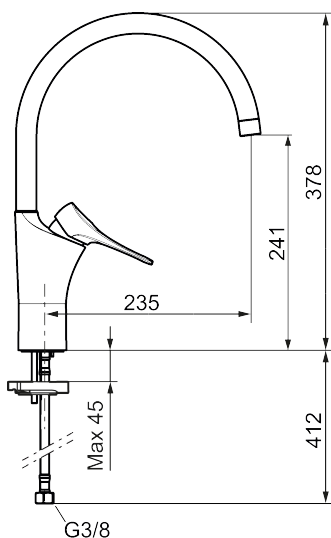

**Art.nr:** 86020013 **RSK:** 8311598 **Flöde 3 bar:** 6,0 l/min

**Utförande:** Borstad krom, med integrerad elektronisk diskmaskinsavstängning

### Unika egenskaper

Skyddsmodul 

- Kallstartsfunktion
- Mjukstängande med keramisk avstängning
- Inbyggd, lätt omställbar flödesbegränsning och temperaturspär
- Eco Flow (energi- och vattenbesparande strålsamlare)
- Hög, svängbar pip. Spärrbricka medföljer för 60°, 85°, 110° eller 360°
- Med integrerad elektronisk diskmaskinsavstängning EDMA, stänger automatisk efter 4 eller 12 timmar
- Flexibla anslutningsrör i metallspunnen Soft PEX<sup>®</sup>, lekande G3/8
- Lead Free (blyfri)
- Hålmått Ø34-37 mm
- Skyddsmodul AA avser utloppspip