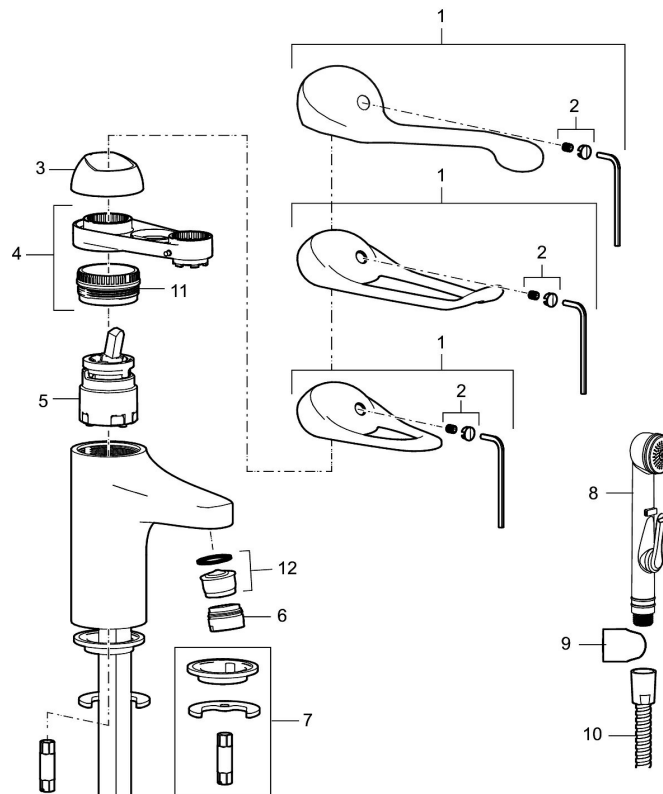

9000E servantbatteri, med 150 mm spak

Servantbatteri i ny design. Servantbatteriets stilrene design kompletterer de unike funksjoner og miljøhensynet som kjennetegner 9000E serien. Vår unike teknikk sparer vann og energi uten at det går på bekvemligheten for deg som bruker. Mykstengende og Selvstengende hånddusj, slange 1,5 m. Spak 150 mm.

Artikkelnummer: 80674010 NRF: 4300044

Utførende: Krom

Unike funksjoner

Tilbakeslagssikring

- Selvstengende hånddusj, slange 1,5 m
- Mykstengende
- Kaldstart
- Eco Flow (energi- og vannbesparende strålesamler)
- Vannmengdebegrensere og temperatursperre
- Med tilbakeslagsventil etter standard EN 1717
- Spak: 150 mm
- Fleksible Soft PEX®-rør med 3/8" mutter

PRODUKTBESKRIVNING

9000E servantbatteri, med 150 mm spak

Servantbatteri i ny design. Servantbatteriets stilrene design kompletterer de unike funksjoner og miljøsynet som kjennetegner 9000E serien. Vår unike teknikk sparer vann og energi uten at det går på bekvemligheten for deg som bruker. Mykstengende og Selvstengende hånddusj, slange 1,5 m. Spak 150 mm.

Artikkelnummer: 80674010 NRF: 4300044

Reservedelsliste

NR.	FMM-NR	NRF	BESKRIVELSE
1	58500000	4303917	Spak L-90 mm, krom
1	58501750	4303918	Spak Care L-150 mm, krom
1	58501800	4303903	Spak Care L-180 mm, krom
2	58510000	4303919	Merkeplugg og skrue
3	58520000	4303921	Dekkhylse, krom
4	58530140	4303922	Innsatsmutter m/verktøy
5	59120009	4303851	Innsats kaldstart m/verktøy (grønn ring)
5	59120000	4303831	Innsats, kaldstart (grønn ring)
5	59126000		Innsats m/Eco Plus kaldstart (grønn ring)
5	S600232		Innsats, for servantbatteri, LEED-tilpasset