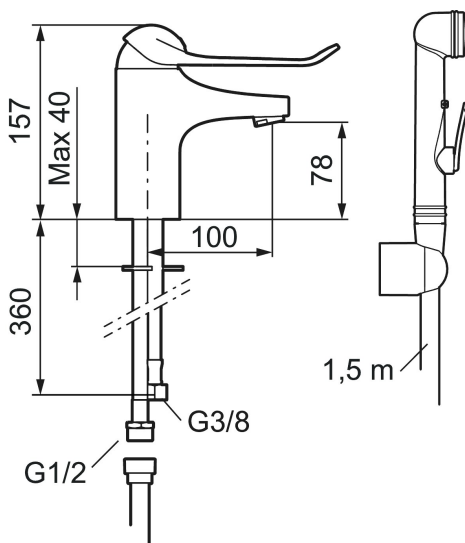

9000E servantbatteri, med 150 mm spak

Servantbatteri i ny design. Servantbatteriets stilrene design kompletterer de unike funksjoner og miljøhensynet som kjennetegner 9000E serien. Vår unike teknikk sparer vann og energi uten at det går på bekvemligheten for deg som bruker. Mykstengende og Selvstengende hånddusj, slange 1,5 m. Spak 150 mm.

Artikkelnummer: 80674010 NRF: 4300044

Utførende: Krom

Unike funksjoner

Tilbakeslagssikring

- Selvstengende hånddusj, slange 1,5 m
- Mykstengende
- Kaldstart
- Eco Flow (energi- og vannbesparende strålesamler)
- Vannmengdebegrensere og temperatursperre
- Med tilbakeslagsventil etter standard EN 1717
- Spak: 150 mm
- Fleksible Soft PEX®-rør med 3/8" mutter

PRODUKTBESKRIVNING

9000E servantbatteri, med 150 mm spak

Servantbatteri i ny design. Servantbatteriets stilrene design kompletterer de unike funksjoner og miljøsynet som kjennetegner 9000E serien. Vår unike teknikk sparer vann og energi uten at det går på bekvemligheten for deg som bruker. Mykstengende og Selvstengende hånddusj, slange 1,5 m. Spak 150 mm.

Artikkelnummer: 80674010 NRF: 4300044

Reservedelsliste

NR.	FMM-NR	NRF	BESKRIVELSE
1	58500000	4303917	Spak L-90 mm, krom
1	58501750	4303918	Spak Care L-150 mm, krom
1	58501800	4303903	Spak Care L-180 mm, krom
2	58510000	4303919	Merkeplugg og skrue
3	58520000	4303921	Dekkhylse, krom
4	58530140	4303922	Innsatsmutter m/verktøy
5	59120009	4303851	Innsats kaldstart m/verktøy (grønn ring)
5	59120000	4303831	Innsats, kaldstart (grønn ring)
5	59126000		Innsats m/Eco Plus kaldstart (grønn ring)
5	S600232		Innsats, for servantbatteri, LEED-tilpasset