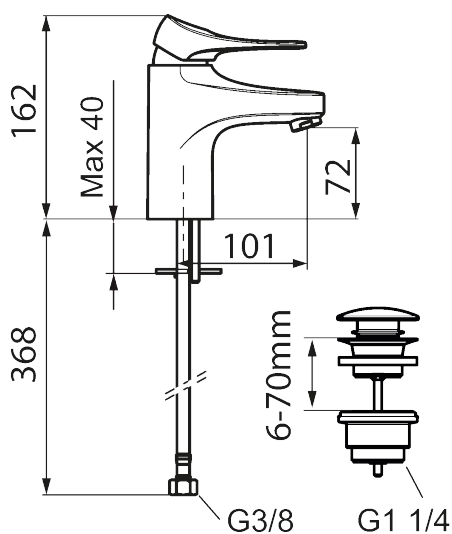

Unikke egenskaber

Tilbageløbssikring 

Håndvaskarmatur 9000XE

9000XE håndvaskarmatur er et håndvaskarmatur i børstet krom. Det klassiske design kombineret med et mådeholdent vandforbrug gør det til det oplagte valg til badeværelset. Produktet leveres med bundventil.

Artikel-nummer: 86535013 VVS: 701484414 Flow 3 bar: 4,5 l/m

Beskrivelse: Børstet krom

- Bundventil med klikfunktion.
- **Koldstart.**
- 101 mm fremspring.
- Soft Closing og keramisk kartusche.
- Indbygget temperatur- og flowbegrænser.
- Eco Flow (energi- og vandbesparende perlator).
- Fleksible tilslutningsslanger i metalflettet Soft-PEX®, G3/8.
- Lead Free (blyfri).
- Hulstørrelse Ø34-37 mm.
- Lydklasse 1.
- **10 års funktionsgaranti.**