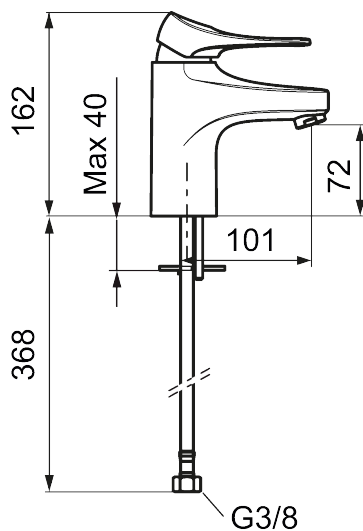

Unikke egenskaber

Tilbageløbssikring

Håndvaskarmatur 9000XE

9000XE håndvaskarmatur LEED/BREEAM-tilpasset er et håndvaskarmatur i børstet krom. Det klassiske design kombineret med et mådeholdent vandforbrug gør det til det oplagte valg til badeværelset. Produktet er LEED/BREEAM-tilpasset, hvilket indebærer, at det opfylder vandstrømskravene, som stilles til bestemte typer nybyggeri og renoveringer.

Artikel-nummer: 86507313 VVS: 701484214 Flow 3 bar: 3,0 l/m

Beskrivelse: Børstet krom, LEED/BREEAM-tilpasset

- **Koldstart.**
- 101 mm fremspring.
- Soft Closing og keramisk kartusche.
- Indbygget temperatur- og flowbegrænser.
- Eco Flow (energi- og vandbesparende perlator).
- Fleksible tilslutningsslanger i metalflettet Soft-PEX[®], G3/8.
- Lead Free (blyfri).
- Hulstørrelse Ø34-37 mm.
- Lydklasse 1.
- **10 års funktionsgaranti.**