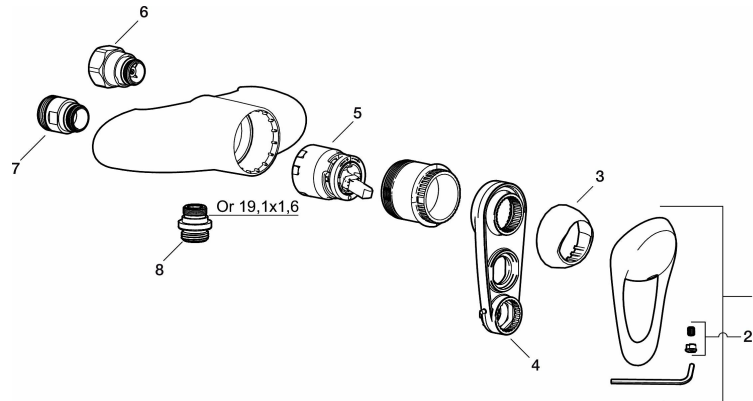

Art.nr: 81810000 RSK: 8235430

Utförande: Krom, 160 c/c

- Utlopp upp
- Mjukstängande med keramisk avstängning
- Med typgodkänd backventil i duschutloppet
- Duschansl. utsprång från vägg: 61 mm
- OBS! Får ej användas tillsammans med självstängande handdusch

## Reservdelslista

NR.	ART.NR	RSK	BESKRIVNING
1	58500000	8591936	Spak, komplett, längd: 90 mm
2	58510000	8591944	Färgmarkering och fästskruv till spak
3	58520000	8591945	Täckhylsa
4	S600298	3870203	Serviceverktyg
5	S600276	8387231	Keramikinsats med serviceverktyg, 20 l/min
6	59810800	8592006	Anslutningsnippel 150 c/c (vänstergängad)
7	59800800	8592005	Anslutningsnippel 160 c/c
8	39710800	8591967	Nippel M18x1-G1/2 (duschblandare ej utlopp upp)