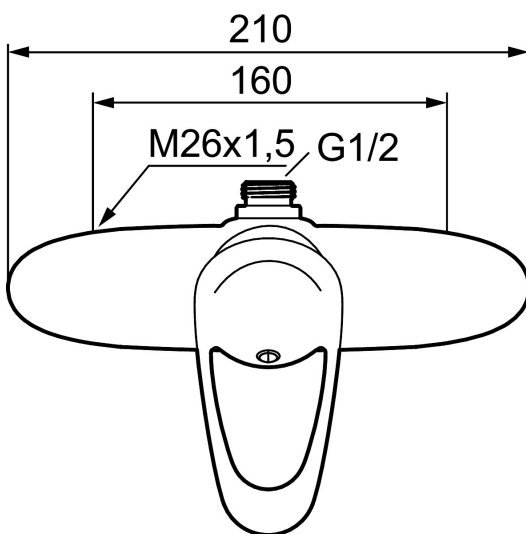

9000E duschblandare

Här finns en optimerad samverkan mellan form och funktion. FM Mattsson 9000E visar vägen för en ny generation blandare, som miljöanpassats in i minsta detalj. Blandaren skänker ett vackert intryck och redan i sitt grundutförande ger den unika funktioner som sparar energi med bibehållen komfort.

Art.nr: 81810000 RSK: 8235430

Utförande: Krom, 160 c/c

- Utlopp upp
- Mjukstängande med keramisk avstängning
- Med typgodkänd backventil i duschutloppet
- Duschansl. utsprång från vägg: 61 mm
- OBS! Får ej användas tillsammans med självstängande handdusch