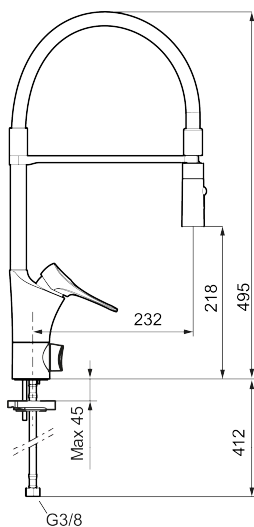

Unika egenskaper

Skyddsmodul 

9000XE flexi köksblandare

9000XE Köksblandare med flexi-pip i krom har löstagbar handdusch. Tack vare flexibiliteten med den löstagbara pipen och valbar strålbild kommer den åt överallt.

Utförande: Krom

- Kallstartsfunktion
- Mjukstängande med keramisk avstängning
- Inbyggd, lätt omställbar flödesbegränsning och temperaturspär
- Svängbar pip. Spärrbricka medföljer för 60°, 85°, 110° eller 360°
- 2-stråligt munstycke med koncentrerad strålbild och handdusch
- Med inbyggd keramisk avstängning för disk- och tvättmaskin. Omställbar mellan KV och VV, förinställd på KV
- Flexibla anslutningsrör i metallspunnen Soft PEX®, lekande G3/8
- Lead Free (blyfri)
- Ljudklass 1
- Hålmått Ø34-37 mm
- Skyddsmodul AA avser utloppspip