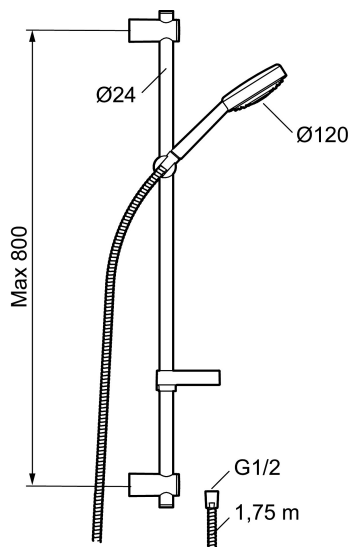

## Brusersæt Ebro

Ebro er en stilren og moderne designet kombinationsbruser. Den er meget populær, og grundene hertil er mange. Funktionaliteten er helt klart en af dem. Designet og den behagelige oplevelse under bruseren er endnu et par grunde. Ebro leveres med både loft- og håndbruser, der bare venter på at give dig mange nydelsesrige stunder under bruseren.

Artikel-nummer: 93401000 VVS: 737574334

Beskrivelse: Krom

- Brusestang med håndbruser Ø120 mm, 3 stråleindstillinger, kalkafvisende si, 1750 mm bruseslange og sæbeskål.
- Flexibelt vægbeslag med membran.
- Eco Flow 12 l/min.
- Rub clean.

### Unikke egenskaber

<b>NR.</b>	<b>FMM-NR</b>	<b>VVS</b>	<b>BESKRIVELSE</b>
14	59081000	745137807	Greb til omskifter
15	58920100		Underrør
15	58920559	745136794	Underrør, L=550 mm
16	93971000	745136660	Underkobling Converter Flexi
17	58941350		Overrør
18	58930959	737531804	Forlængerrør 950mm