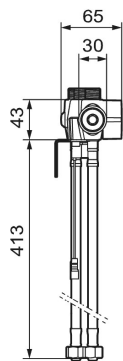

Artikkelnummer: 83120010 NRF: 4301001 Flow 3 bar: 9,1 l/m
Utførende: Krom, batteridrift, inkl. batteri

Unike funksjoner

Tilbakeslagssikring

- Mykstengende
- Kaldstart
- Vannmengdebegrenser og temperatursperre
- Svingbar tut sperre 60°, 85°, 110° eller 360°
- 2-strålig munnstykke
- Tappetidbegrensning hindrer oversvømming
- Avstengning av vannmengde i 5 min. via sensor (anvendes f. eks. ved rengjøring)
- Lavt strømforbruk - lang livslengde
- IP klasse sensor, IP67
- Med tilbakeslagsventiler etter standard EN 1717

Installasjon:

- Enkel installasjon og service
- Tilpasses for batteridrift 6V eller nettdrift 12V AC/DC
- Ved nettdrift bruk adaptersett FMM S600147
- Automatisk justering av sensoravstand
- Fleksible Soft PEX®-rør med 3/8" mutter
- Hulltagning Ø34-37 mm