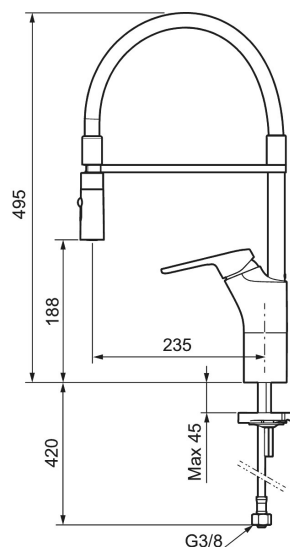

Artikkelnummer: 83120010 NRF: 4301001 Flow 3 bar: 9,1 l/m
Utførende: Krom, batteridrift, inkl. batteri

Unike funksjoner

Tilbakeslagssikring

- Mykstengende
- Kaldstart
- Vannmengdebegrenser og temperatursperre
- Svingbar tut sperre 60°, 85°, 110° eller 360°
- 2-strålig munnstykke
- Tappetidbegrensning hindrer oversvømming
- Avstengning av vannmengde i 5 min. via sensor (anvendes f. eks. ved rengjøring)
- Lavt strømforbruk - lang livslengde
- IP klasse sensor, IP67
- Med tilbakeslagsventiler etter standard EN 1717

Installasjon:

- Enkel installasjon og service
- Tilpasses for batteridrift 6V eller nettdrift 12V AC/DC
- Ved nettdrift bruk adaptersett FMM S600147
- Automatisk justering av sensoravstand
- Fleksible Soft PEX®-rør med 3/8" mutter
- Hulltagning Ø34-37 mm