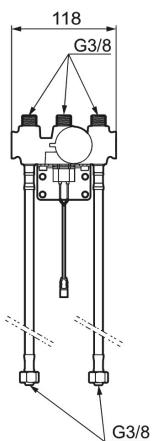

Artikkelnummer: 83120010 NRF: 4301001 Flow 3 bar: 9,1 l/m
Utførende: Krom, batteridrift, inkl. batteri

Unike funksjoner

Tilbakeslagssikring

- Mykstengende
- Kaldstart
- Vannmengdebegrenser og temperatursperre
- Svingbar tut sperre 60°, 85°, 110° eller 360°
- 2-strålig munnstykke
- Tappetidbegrensning hindrer oversvømming
- Avstengning av vannmengde i 5 min. via sensor (anvendes f. eks. ved rengjøring)
- Lavt strømforbruk - lang livslengde
- IP klasse sensor, IP67
- Med tilbakeslagsventiler etter standard EN 1717

Installasjon:

- Enkel installasjon og service
- Tilpasses for batteridrift 6V eller nettdrift 12V AC/DC
- Ved nettdrift bruk adaptersett FMM S600147
- Automatisk justering av sensoravstand
- Fleksible Soft PEX®-rør med 3/8" mutter
- Hulltagning Ø34-37 mm