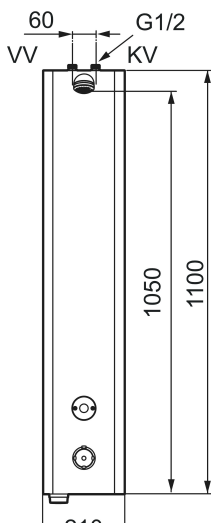

Unikke egenskaber

Tilbageløbssikring 

FM Mattsson tronic termostatisk brusepanel WMS, batteridrift (inkl. batteri)

Artikel-nummer: 95016000 VVS: 723891304

Beskrivelse: Rustfrit utførende, batteridrift, inkl. batteri

- Med termostatisk funktion og mulighed for indstilling af temperatur
- Elektronisk styring.
- Rørtilslutning oppe fra.
- Velegnet til svømmehaller, idrætsanlæg og i andre større baderum.
- Konstrueret i en hærværkssikret form.
- Magnetventil og elektronik integreret i det kompakte bruserhoved.
- Bruserstrålen kan vinkles +- 5°
- Flowbegrænser 9 l/min ved 3 bar.
- Eksklusiv tilslutningskobling.
- Pulverlakeret aluminium.