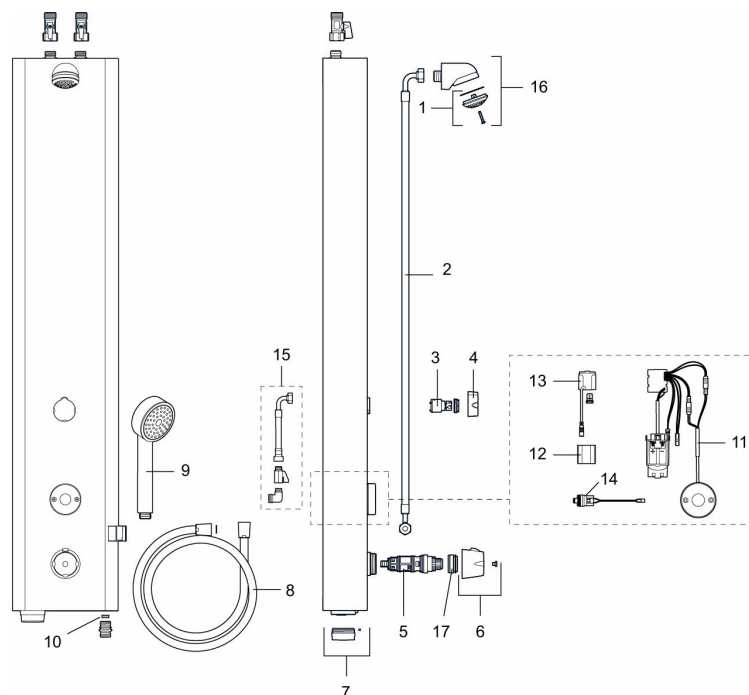

- Med termostatisk funktion og mulighed for indstilling af temperatur
- Elektronisk styring.
- Rørtilslutning oppe fra.
- Velegnet til svømmehaller, idrætsanlæg og i andre større baderum.
- Konstrueret i en hærværkssikret form.
- Magnetventil og elektronik integreret i det kompakte bruserhoved.
- Bruserstrålen kan vinkles +- 5°
- Flowbegrænser 9 l/min ved 3 bar.
- Eksklusiv tilslutningskobling.
- Pulverlakeret aluminium.

PRODUKTBESKRIVELSE

FM Mattsson tronic termostatisk brusepanel WMS, batteridrift (inkl. batteri)

Artikel-nummer: 95016000

VVS: 723891304

Reservedelsliste

NR.	FMM-NR	VVS	BESKRIVELSE
1	29182000	723889144	Hovedbruser
2	39090700	723889070	Tilslutningslange, 700 mm
3	59072000	723889290	Insats till omskifter
4	16221700	723889224	Greb til omskifter
5	38607000		Reguleringsindsats, komplet, inkl. serviceværktøj
6	S600222		Temperaturgreb, komplet
7	16222600		Batteridæksel, sort
8	34831750	723889164	Bruseslange, 1,75 m
9	94760900	723889124	Håndbruser
10	29900600	723889106	Flowbegrænser 6 l/min ved 2–6 bar
10	29900900	723889109	Flowbegrænser, 9 l/min ved 2–6 bar
10	29901200	723889112	Flowbegrænser 12 l/min ved 2–6 bar
11	16216500		Elektronikenhed