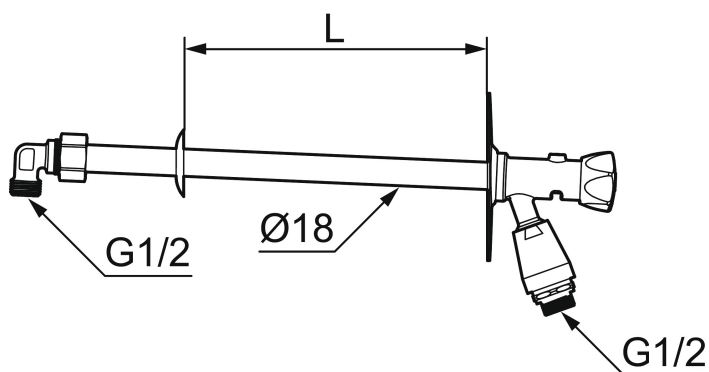

Vattenutkastaren dränerar sig själv vid varje användning, och när du stänger av vattnet framåt hösten är den fryssäker om trädgårdsslangen och snabbkopplingen är demonterad.

Art.nr: 42940610 RSK: 4316704

Utförande: För väggjocklek max 600 mm

Unika egenskaper

Skyddsmodul 

- För väggjocklek max 600 mm
- Självdränerande och därmed frostsäker
- Med vakuumventil och ratt
- Med typgodkänd backventil
- Kan kapas för anpassning mot väggjocklek
- Väggbrička: Höjd 106 mm, bredd 66 mm, skruvhål diagonalt
- Återströmningskydd enligt EU-standard SS-EN 1717