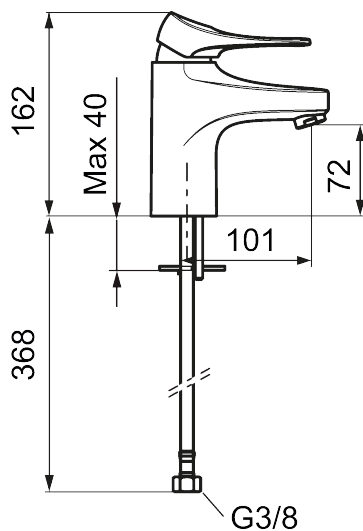

9000XE tvättställsblandare

9000XE Tvättställsblandare LEED/BREEAM-anpassad är en tvättställsblandare i krom. Den klassiska designen i kombination med en återhållsam vattenförbrukning gör den till det självklara valet i badrummet. Produkten är LEED/BREEAM-anpassad vilket innebär att den uppfyller flödeskraven som ställs på vissa ny- och ombyggnationer.

Art.nr: 86507110 RSK: 8275630 Flöde 3 bar: 1,7 l/min

Utförande: Krom, LEED/BREEAM-anpassad

Unika egenskaper

Skyddsmodul **AA**

- Kallstartsfunktion
- Mjukstängande med keramisk avstängning
- Inbyggd, lätt omställbar flödesbegränsning och temperaturspär
- Eco Flow (energi- och vattenbesparande strålsamlare)
- Flexibla anslutningsrör i metallspunnen Soft PEX®, lekande G3/8
- Lead Free (blyfri)
- Ljudklass 1
- Hålmått Ø34–37 mm

NR.	ART.NR	RSK	BESKRIVNING
9	S600106	8397001	Care-kit
10	S600206	8233049	Självstängande handdusch, krom
11	S600157	8239542	Handduschhållare, krom
11	S600157.75	8239544	Handduschhållare, borstad krom
12	S600152	8236561	Högtrycksslang, 1,5 m, krom