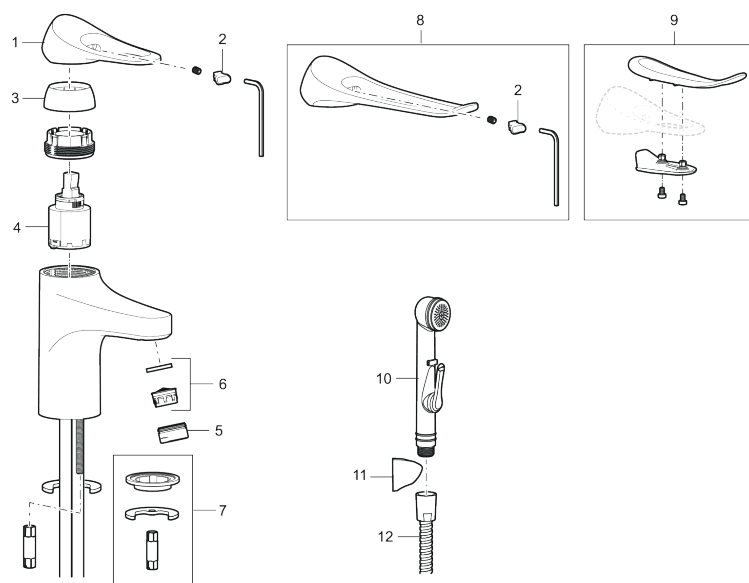

Art.nr: 86507110 RSK: 8275630 Flöde 3 bar: 1,7 l/min

Utförande: Krom, LEED/BREEAM-anpassad

Unika egenskaper

Skyddsmodul **AA**

- Kallstartsfunktion
- Mjukstängande med keramisk avstängning
- Inbyggd, lätt omställbar flödesbegränsning och temperaturspär
- Eco Flow (energi- och vattenbesparande strålsamlare)
- Flexibla anslutningsrör i metallspunnen Soft PEX®, lekande G3/8
- Lead Free (blyfri)
- Ljudklass 1
- Hålmått Ø34–37 mm

PRODUKTBESKRIVNING

9000XE tvättställsblandare

9000XE Tvättställsblandare LEED/BREEAM-anpassad är en tvättställsblandare i krom. Den klassiska designen i kombination med en återhållsam vattenförbrukning gör den till det självklara valet i badrummet. Produkten är LEED/BREEAM-anpassad vilket innebär att den uppfyller flödeskraven som ställs på vissa ny- och ombyggnationer.

Art.nr: 86507110

RSK: 8275630

Reservdelslista

NR.	ART.NR	RSK	BESKRIVNING
1	S600096	8387022	Spak, komplett, krom
1	S600096.75	8387024	Spak, komplett, borstad krom
2	S600097	8387025	Färgmarkering
3	S600101	8387029	Täckhylsa, krom
3	S600101.75	8387031	Täckhylsa, borstad krom
4	S600100	8387028	Insats, med serviceverktyg, för köksblandare (LEED) och tvättställsblandare
4	S600099	8387027	Insats, utan serviceverktyg, för köksblandare (LEED) och tvättställsblandare
4	S600178	8387036	Insats, med serviceverktyg, för tvättställsblandare med sidohanddusch och spolblandare
4	S600272	8387234	Insats, utan serviceverktyg, för tvättställsblandare med sidohanddusch och spolblandare
5	S600156	8280014	Hylsa M24 utv., 13 mm, krom
5	S600156.75	8280015	Hylsa M24 utv., 13 mm, borstad krom
6	S600072	8281671	Strålsamlarinsats, 3 l/min vid 2–6 bar
6	S600226	8280024	Strålsamlarinsats, 1,7 l/min vid 2–6 bar
7	S600160	8387096	Monteringssats, tvättställsblandare
8	S600175	8387083	Care-spak, komplett