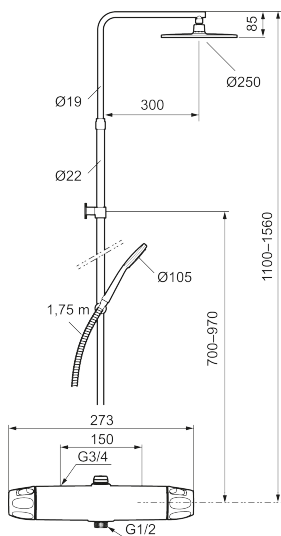

9000XE takduschpaket

9000XE Takduschpaket är ett takduschpaket i borstad krom. Duschstången har teleskopfunktion, vilket innebär att höjden på väggfästet kan anpassas efter det specifika badrummets takhöjd, personens längd och/eller önskemål på avstånd till taksilen.

Produkten är LEED/BREEAM-anpassad vilket innebär att den uppfyller flödeskraven som ställs på vissa ny- och ombyggnationer.

Art.nr: 86832503 **RSK:** 8283285 **Flöde 3 bar:** 6,0 l/min

Utförande: Borstad krom, 150 c/c, LEED/BREEAM-anpassad

Unika egenskaper

Skyddsmodul 

- OBS! 150 c/c
- Säkerhetsblandare 9000XE och takdusch 9000XE
- Med reversibelt överstycke
- Tak- och handdusch med kalkavvisande sil
- Slang, duschstång med väggfästning (kan kapas vid behov)
- Väggfäste fritt justerbart i höjdlid, 700–970 mm från anslutning och 50–110 mm utsprång från vägg, 2x20 mm distanser medföljer, med väggfästning, dold rörskarv
- Lead Free (blyfri)
- Ljudklass 1
- Duschansl. utsprång från vägg: 81 mm