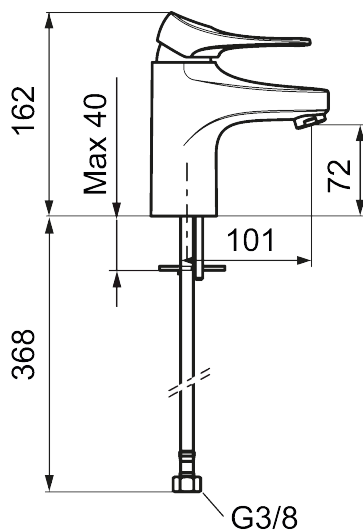

Unikke egenskaber

Tilbageløbssikring