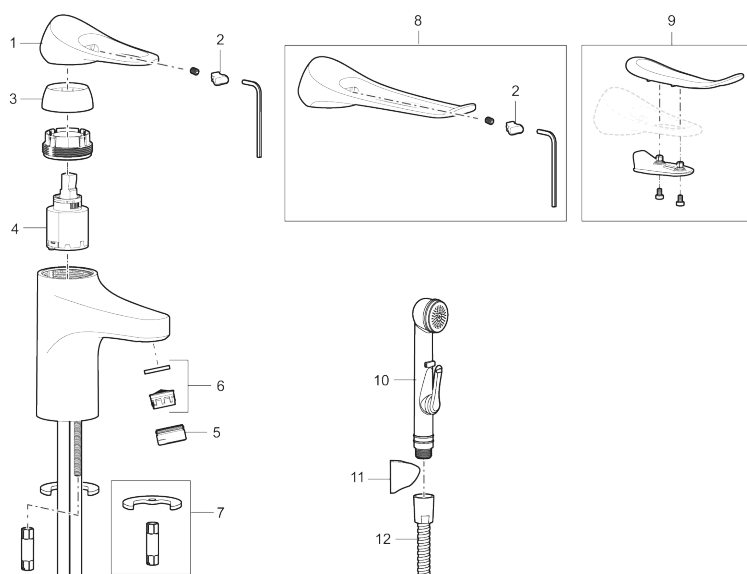

PRODUKTBESKRIVELSE

Håndvaskarmatur 9000XE

Artikel-nummer: 86507113

Reservedelsliste

NR.	FMM-NR	BESKRIVELSE
1	S600096	Greb, krom
1	S600096.75	Greb, børstet krom
2	S600097	Farvebrik til greb
3	S600101	Dækkappe, krom
3	S600101.75	Dækkappe, børstet krom
4	S600100	Patron med værktøj, for køkkenbatterier (LEED) og håndvaskarmaturer
4	S600099	Patron, for køkkenbatterier (LEED) og håndvaskarmaturer
4	S600178	Patron med serviceværktøj
5	S600156	Perlatorhylster M24 udv., 13 mm, krom
5	S600156.75	Perlatorhylster M24 udv., 13 mm, børstet krom
6	S600072	Strålesamlerindsats, 3 l/min ved 2–6 bar
6	S600226	Strålesamlerindsats, 1,7 l/min ved 2–6 bar
7	S600160	Monteringsset til håndvaskarmatur
8	S600175	Care-greb, komplet
9	S600106	Care-kit
10	S600206	Selvlukkende håndbruser, krom
11	S600157	Vægbeslag til håndbruser, krom
11	S600157.75	Vægbeslag til håndbruser
12	S600152	Slange til håndbruser 1,5 m, krom