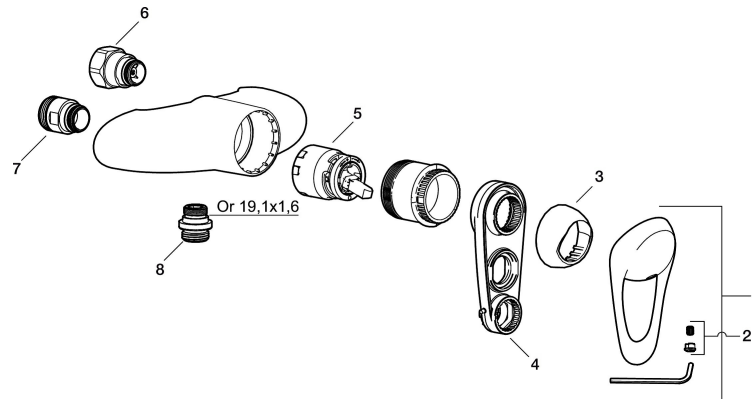

Artikel-nummer: 81811500 VVS: 726999204

Beskrivelse: Krom

- ½ op.
- Soft Closing og keramisk kartusche.
- Brus tilslutning fra væg: 60 mm.
- 5 års trykgaranti.

Unikke egenskaber

Tilbageløbssikring 

PRODUKTBEKRIVELSE

Artikel-nummer: 81811500 VVS: 726999204

Reservedelsliste

NR.	FMM-NR	VVS	BESKRIVELSE
1	58500000	745136102	Greb, krom L=90 mm
2	58510000	745136025	Farvebrik til greb, 9000E
3	58520000	745136324	Dækkappe 9000E, krom
4	60770000	745137712	Serviceværktøj
5	59130009	745136009	Patron 20 L med serviceværktøj
6	59810800		Omløber 150 c/c
7	59800800		Omløber 160 c/c
8	39710800		Nippel M18x1-G1/2 (brusearmatur)