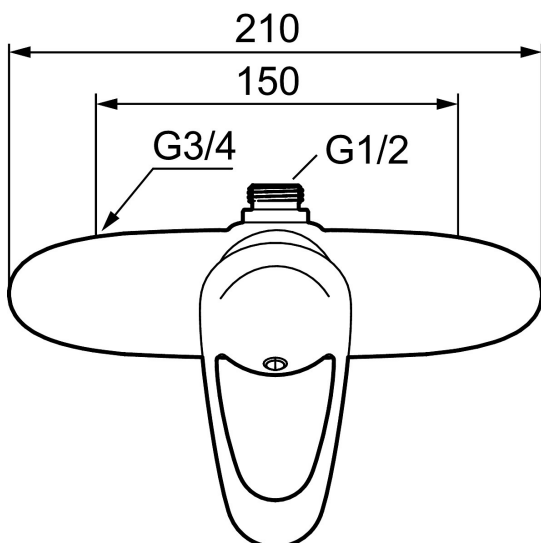

Artikel-nummer: 81811500 VVS: 726999204

Beskrivelse: Krom

- ½ op.
- Soft Closing og keramisk kartusche.
- Brus tilslutning fra væg: 60 mm.
- 5 års trykgaranti.

Unikke egenskaber

Tilbageløbssikring 

PRODUKTBEKRIVELSE