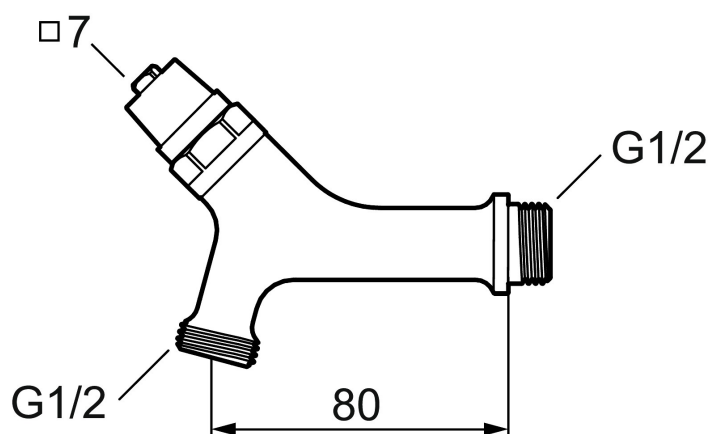

Tappekran for løs nøkkel 1/2"x 1/2"

Artikkelnummer: 20224500

NRF: 4303703

Utførende: Råforkrommet

- For løs nøkkel FMM 4273-0009
- Nøkkel følger ikke med
- Med tilbakeslagsventil etter standard EN 1717

Garantivilkår