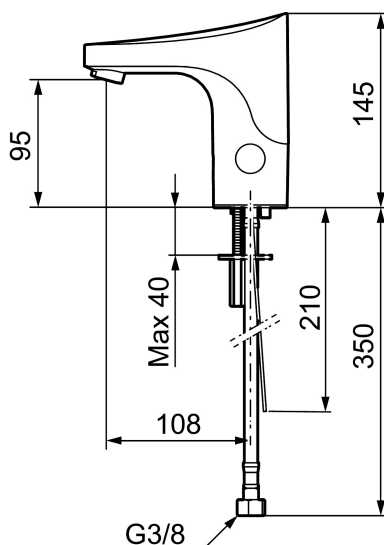

Unike funksjoner

Tilbakeslagssikring

9000E tronic WMS servantbatteri, for ferdig blandet vann, batteridrift

Tronic WMS har alt som våre vanlige berøringsfrie kraner har. Like enkel og montere og brukervennlig. den kan brukes helt enkelt frittstående. Men ved å aktivere den innebygde sensoren, kobler den seg automatisk til vår digitale tjeneste i skyen og Internet of Things fra Telia.