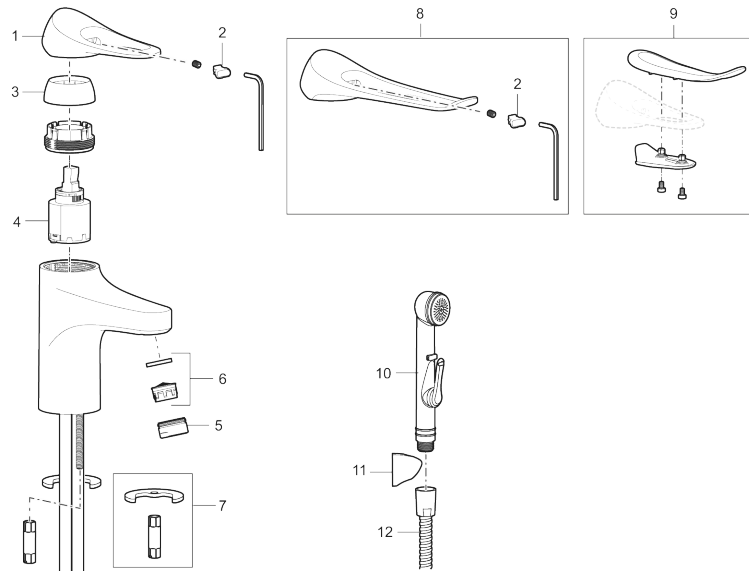

PRODUKTBESKRIVNING

9000XE servantbatteri

9000XE Servantbatteri er et servantbatteri i krom. Den klassiske designen i kombinasjon med et sparsomt vannforbruk gjør det til et opplagt valg på baderommet.

Artikkelnummer: 86500010   NRF: 4300101

Reservedelsliste

NR.	FMM-NR	NRF	BESKRIVELSE
1	S600096	4305273	Spak, krom
1	S600096.75	4305274	Spak, børstet krom
2	S600097	4305275	Merkeplugg
3	S600101	4305279	Dekkhylse, krom
3	S600101.75	4305281	Dekkhylse, børstet krom
4	S600100	4305278	Innsats, inkl. serviceverktøy, kjøkkenbatterier (LEED) og servantbatterier
4	S600099	4305277	Innsats, kjøkkenbatterier (LEED) og servantbatterier
4	S600178	4305292	Innsats med verktøy
5	S600156	4305246	Hylse for strålesamler M24 utv., 13 mm, krom
5	S600156.75	4305247	Hylse for strålesamler M24 utv., 13 mm, børstet krom
6	S600072	4305261	Innsats strålesamler 3 l/min ved 2–6 bar
6	S600226	4305296	Innsats strålesamler 1,7 l/min ved 2–6 bar
7	S600160		Monteringstilbehør for servantbatteri
8	S600175	4305291	Care-spak, komplett
9	S600106	4305236	Care-sett
10	S600206	4305294	Selvstengende hånddusj, krom
11	S600157		Hånddusjholder, krom