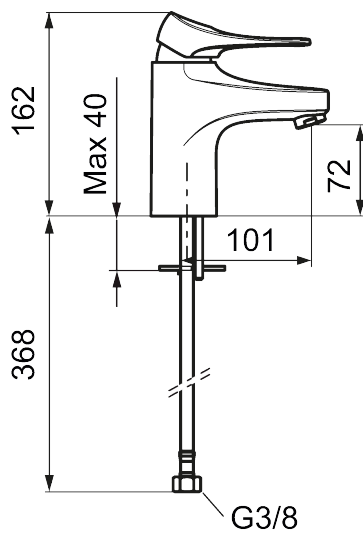

Unike funksjoner

Tilbakeslagssikring