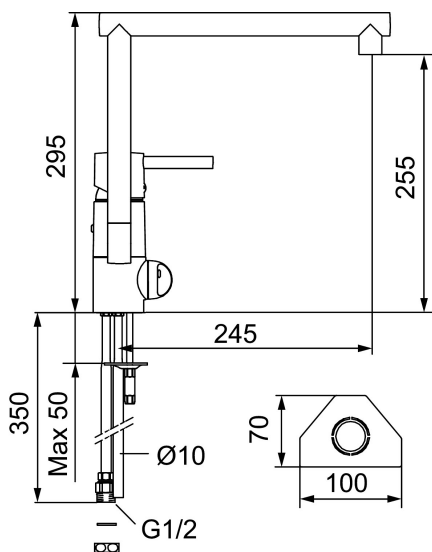

## GARDA IV kjøkkenbatteri

Garda er en blandebatteriserie med et strikt og avskallet formspråk. Den forsterker totalopplevelsen av et moderne kjøkken og bygger på våre unike tekniske fordeler i form av blant annet mykstengning og keramisk tetning. Dessuten har den utskiftbar tut. Du kan med et enkelt håndgrep bytte tut og variere blandebatteriets utseende etter smak og behag. Valget er ditt.

Artikkelnummer: 96310000 NRF: 4301686

Utførende: Krom, med CU rør

- Mykstengende
- Vannmengdebegrener og temperatursperre
- Med buet utløpstut
- Svingbar tut sperre 60°, 85°, 110° eller 360°
- Eco Flow (energi- og vannbesparende strålesamler)
- Avstengning for maskin Kv, omstillbar til Vv
- For hull i benk Ø32-35 mm