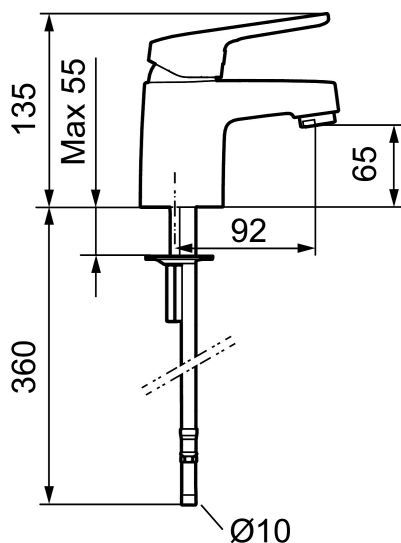

**Art.nr:** 83520000 **RSK:** 8235549 **Flöde 3 bar:** 6,4 l/min

**Utförande:** Krom, ansl. slät ände Ø10 mm

### Unika egenskaper

Skyddsmodul 

- Kallstartsfunktion
- Mjukstängande med keramisk avstängning
- Inbyggd, lätt omställbar flödesbegränsning och temperaturspär
- Eco Flow (energi- och vattenbesparande strålsamlare)
- Med Soft PEX®-rör
- Hålmått Ø32-36 mm