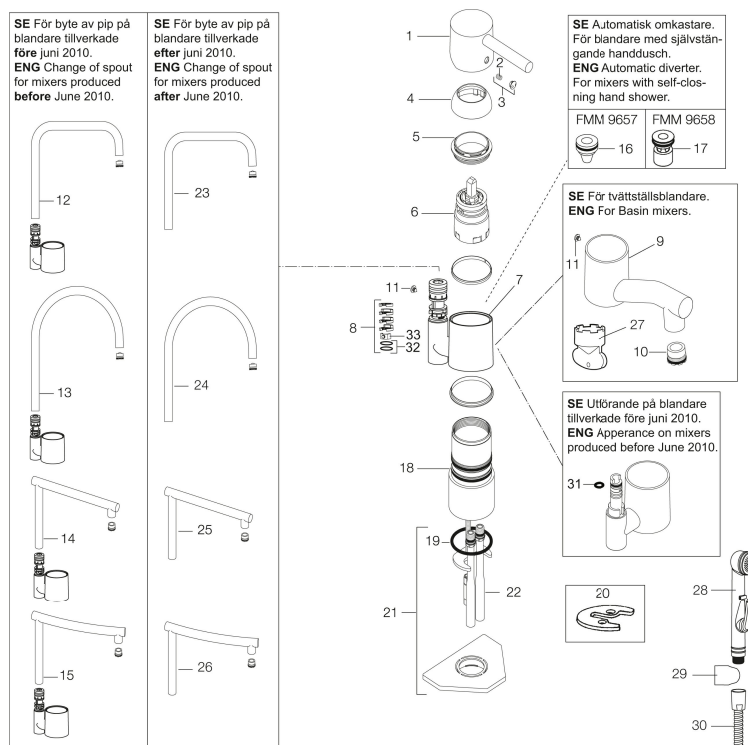

Artikkelnummer: 96000010 **NRF:** 4300937

Utførende: Krom, med Soft PEX®-rør, 3/8" mutter

- Mykstengende
- Vannmengdebegrener og temperatursperre
- Svingbar tut sperre 60°, 85°, 110° eller 360°
- Eco Flow (energi- og vannbesparende strålesamler)
- For hull i benk Ø32-35 mm

Artikkelnummer: 96000010 NRF: 4300937

Reservedelsliste

NR.	FMM-NR	NRF	BESKRIVELSE
1	59400000	4305002	Spak med låsskrue og plugg, krom
2	38730006	4304009	Låsskrue
3	59410000	4305003	Merkeplugg og skrue
4	59330000	4305055	Dekkhylse, krom
5	38051000	4305737	Innsatsmutter (Til tut FMM 3765). Krom
6	59110000	4305776	Innsats standard, ikke kaldstart (rød ring)
7	59782000	4305004	Tuthylse med tuffeste. Krom. Mod. juni 2010
8	58640000	4303927	Pakningssett med sperreringer. Mod. juni 2010
9	59700000	4304035	Utløpstut til servantbatter, krom
10	59752200	4306108	Strålesamler M21,5 utv., 7-9 l/min ved 3 bar (standard), inkl. nøkkel
11	38080000	4305741	Stoppskrue