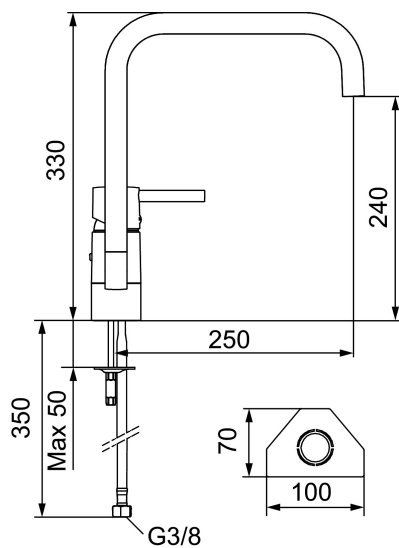

GARDA I kjøkkenbatteri

Garda er en blandebatteriserie med et strikt og avskallet formspråk. Den forsterker totalopplevelsen av et moderne kjøkken og bygger på våre unike tekniske fordeler i form av blant annet mykstengning og keramisk tetning. Dessuten har den utskiftbar tut. Du kan med et enkelt håndgrep bytte tut og variere blandebatteriets utseende etter smak og behag. Valget er ditt.

Artikkelnummer: 96000010 **NRF:** 4300937

Utførende: Krom, med Soft PEX®-rør, 3/8" mutter

- Mykstengende
- Vannmengdebegrener og temperatursperre
- Svingbar tut sperre 60°, 85°, 110° eller 360°
- Eco Flow (energi- og vannbesparende strålesamler)
- For hull i benk Ø32-35 mm