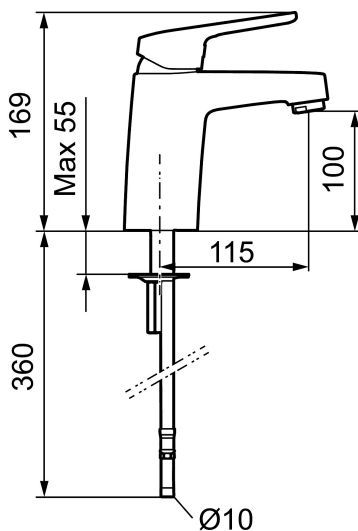

Artikkelnummer: 83507300 **NRF:** 4300072 **Flow 3 bar:** 3,0 l/m

Utførende: Krom, konstantvannmengde ved 2–6 bar, LEED-tilpasset, ansl. 10 mm spiss

Unike funksjoner

Tilbakeslagssikring

- Mykstengende
- Eco Flow (energi- og vannbesparende konstantvannmengde)
- Kaldstart
- Vannmengdebegrenser og temperatursperre
- Fleksible Soft PEX®-rør med 10 mm spiss