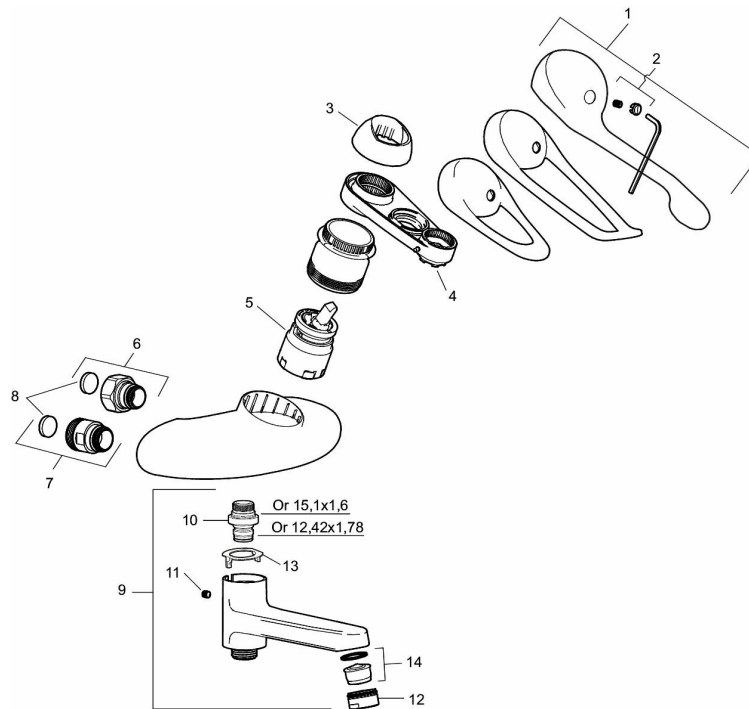

Art.nr: 81400000 RSK: 8309808

Utförande: Krom

Unika egenskaper

- Mjukstängande med keramisk avstängning
- Med typgodkända backventiler i inloppen
- Slanganslutning ner 1/2"
- Med vakuumventil
- Duschansl. utsprång från vägg: 60 mm
- OBS! Får ej användas tillsammans med självstängande handdusch

Skyddsmodul 

PRODUKTBESKRIVNING

9000E spolblandare 160 c/c

Här finns en optimerad samverkan mellan form och funktion. FM Mattsson 9000E visar vägen för en ny generation blandare, som miljöanpassats in i minsta detalj. Blandaren skänker ett vackert intryck och redan i sitt grundutförande ger den unika funktioner som sparar energi med bibehållen komfort.

Art.nr: 81400000

RSK: 8309808

Reservdelslista

NR.	ART.NR	RSK	BESKRIVNING
1	58500000	8591936	Spak, komplett, längd: 90 mm
1	58501750	8591937	Spak, komplett, längd: 150 mm
1	58501800	8592048	Spak, komplett, längd: 180 mm
2	58510000	8591944	Färgmarkering och fästskruv till spak
3	58520000	8591945	Täckhylsa
4	S600298	3870203	Serviceverktyg
5	S600276	8387231	Keramiksats med serviceverktyg, 20 l/min
6	59811800	8592011	Anslutningsnippel 150 c/c (vänstergängad)
7	59800800	8592005	Anslutningsnippel 160 c/c
8	38680009	8591701	Filtersats, inkl. o-ringar, serviceverktyg
9	82990000	8154073	Utloppspip med vridpipomkastare
10	39754000	8591969	Nippel M18x1 med o-ring (badkarsblandare)

NR.	ART.NR	RSK	BESKRIVNING
11	38086000	8439701	Låsskruv
12	29142400	8281526	Hylsa M24 utv., 13 mm
13	38521000	8295345	Spärring
14	29102650	8281547	Strålsamlarinsats 20–24 l/min vid 300 kPa