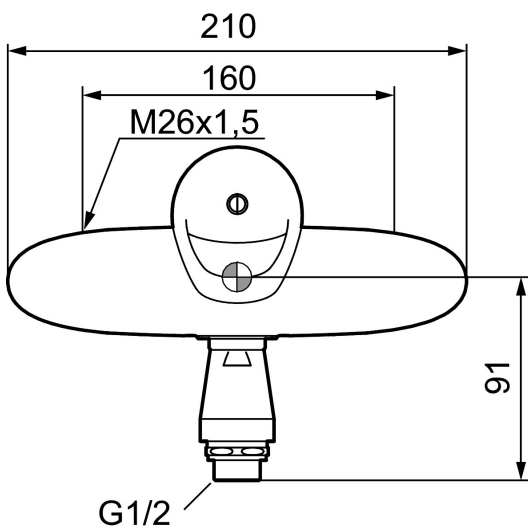

9000E spolblandare 160 c/c

Här finns en optimerad samverkan mellan form och funktion. FM Mattsson 9000E visar vägen för en ny generation blandare, som miljöanpassats in i minsta detalj. Blandaren skänker ett vackert intryck och redan i sitt grundutförande ger den unika funktioner som sparar energi med bibehållen komfort.

Art.nr: 81400000 RSK: 8309808

Utförande: Krom

Unika egenskaper

- Mjukstängande med keramisk avstängning
- Med typgodkända backventiler i inloppen
- Slanganslutning ner 1/2"
- Med vakuumventil
- Duschansl. utsprång från vägg: 60 mm
- OBS! Får ej användas tillsammans med självstängande handdusch

Skyddsmodul