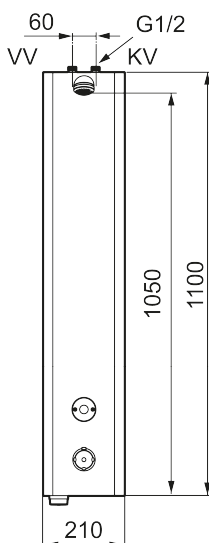

Unikke egenskaber

Tilbageløbssikring 

FM Mattsson tronic termostatisk brusepanel WMS, med rengøringsdyse, netdrift

Artikel-nummer: 95016162 **VVS:** 723891380

Beskrivelse: Mathvid utførende, netdrift (ekskl. transformer), inkl. 5m forlænger kabel

- Brusepanel med rengøringsdyse til tilslutning af spuleslange til rengøring. Rengøringsdysen er koblet til koldt eller blandet vand på brusepanelet. Leveres med lynkobling og slangenippel samt nøgle til tænd-/slukfunktion.
- Med termostatisk funktion og mulighed for indstilling af temperatur
- Elektronisk styring.
- Ekskl. Transformer men Inkl. AC Adapter og 5 m forlænger kabel
- Rørtilslutning oppe fra.
- Velegnet til svømmehaller, idrætsanlæg og i andre større baderum.
- Konstrueret i en hærværkssikret form.
- Magnetventil og elektronik integreret i det kompakte bruserhoved.
- Bruserstrålen kan vinkles +/- 5°
- Flowbegrænser 9 l/min ved 3 bar.
- Eksklusiv tilslutningskobling.
- Rustfri udførelse med pulverlakeret kåbe. Standardfarve hvid NCS S0500-N, glans 30, øvrige farver og glansværdier oplyses efter anmodning.