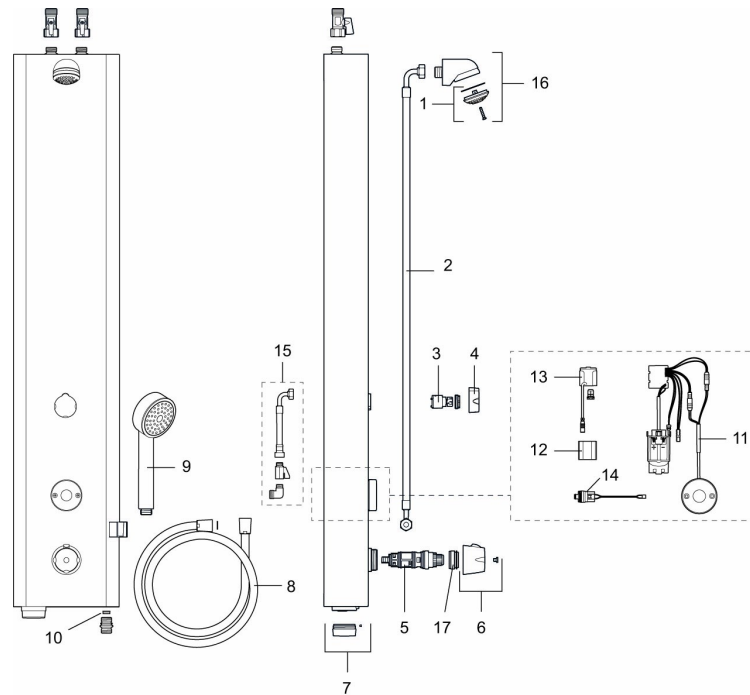

- Brusepanel med rengøringsdyse til tilslutning af spuleslange til rengøring. Rengøringsdysen er koblet til koldt eller blandet vand på brusepanelet. Leveres med lynkobling og slangenippel samt nøgle til tænd-/slukfunktion.
- Med termostatisk funktion og mulighed for indstilling af temperatur
- Elektronisk styring.
- Ekskl. Transformer men Inkl. AC Adapter og 5 m forlænger kabel
- Rørtilslutning oppe fra.
- Velegnet til svømmehaller, idrætsanlæg og i andre større baderum.
- Konstrueret i en hærværkssikret form.
- Magnetventil og elektronik integreret i det kompakte bruserhoved.
- Bruserstrålen kan vinkles +/- 5°
- Flowbegrænser 9 l/min ved 3 bar.
- Eksklusiv tilslutningskobling.
- Rustfri udførelse med pulverlakeret kåbe. Standardfarve hvid NCS S0500-N, glans 30, øvrige farver og glansværdier oplyses efter anmodning.

PRODUKTBESKRIVELSE

FM Mattsson tronic termostatisk brusepanel WMS, med rengøringsdyse, netdrift

Artikel-nummer: 95016162

VVS: 723891380

Reservedelsliste

NR.	FMM-NR	VVS	BESKRIVELSE
1	29182000	723889144	Hovedbruser
2	39090700	723889070	Tilslutningslange, 700 mm
3	59072000	723889290	Insats till omskifter
4	16221700	723889224	Greb til omskifter
5	38607000		Reguleringsindsats, komplet, inkl. serviceværktøj
6	S600222		Temperaturgreb, komplet
7	16222600		Batteridæksel, sort
8	34831750	723889164	Bruseslange, 1,75 m
9	94760900	723889124	Håndbruser
10	29900600	723889106	Flowbegrænser 6 l/min ved 2–6 bar
10	29900900	723889109	Flowbegrænser, 9 l/min ved 2–6 bar
10	29901200	723889112	Flowbegrænser 12 l/min ved 2–6 bar
11	16216500		Elektronikenhed