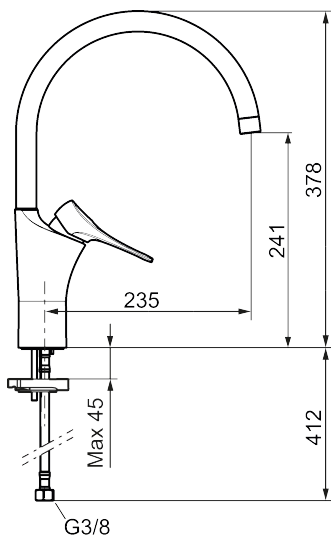

**Art.nr:** 86000013 **RSK:** 8311782 **Flöde 3 bar:** 6,0 l/min

**Utförande:** Borstad krom

### Unika egenskaper

Skyddsmodul 

- Kallstartsfunktion
- Mjukstängande med keramisk avstängning
- Inbyggd, lätt omställbar flödesbegränsning och temperaturspärri
- Eco Flow (energi- och vattenbesparande strålsamlare)
- Hög, svängbar pip. Spärbricka medföljer för 60°, 85°, 110° eller 360°
- Flexibla anslutningsrör i metallspunnen Soft PEX®, lekande G3/8
- Lead Free (blyfri)
- Ljudklass 1
- Hålmått Ø34-37 mm