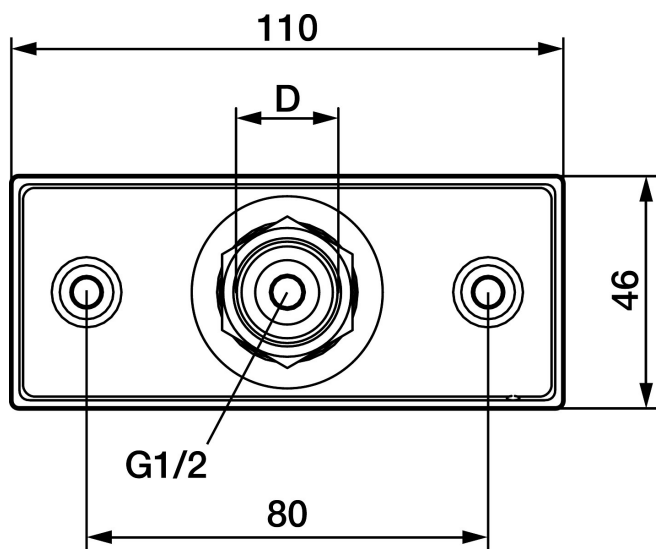

## Tappekranfeste for plastrør

Artikkelnummer: 14191550 NRF: 4304333

Utførende: Rustfritt stål, D: Ø15

- For skjult montering
- Med skruer
- Med veggfetting
- Rørkoblingen blir liggende utenpå veggen
- For monteringsnøkkel FMM 6072
- For momentnøkkel FMM 1716

### Koplingene er godkjent for:

- PE-X av EN ISO 15875: 15x2.5, 16x2.0 & 16x2.2
- PE-RT av EN ISO 22391: 15x2.5 & 16x2.2
- PB av EN ISO 15876: 16x2.0