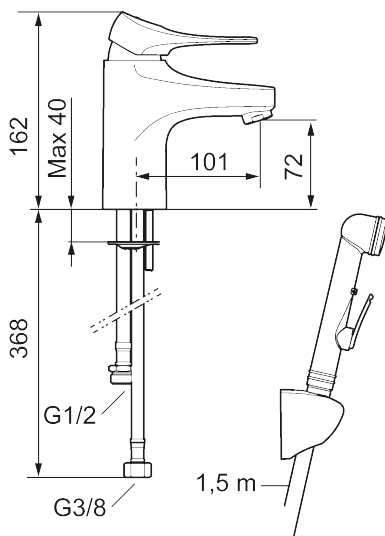

Art.nr: 86577310 RSK: 8275934 Flöde 3 bar: 3,0 l/min

Utförande: Krom, LEED/BREEAM-anpassad

Unika egenskaper

Skyddsmodul

- Med självstängande handdusch, väggfäste och slang
- Kallstartsfunktion
- Mjukstängande med keramisk avstängning
- Inbyggd, lätt omställbar flödesbegränsning och temperaturspär
- Eco Flow (energi- och vattenbesparande strålsamlare)
- Flexibla anslutningsrör i metallspunnen Soft PEX[®], lekande G3/8
- Lead Free (blyfri)
- Ljudklass 1
- Hålmått Ø34–37 mm

PRODUKTBESKRIVNING

9000XE tvättställsblandare

9000XE Tvättställsblandare LEED/BREEAM-anpassad är en tvättställsblandare i krom. Den klassiska designen i kombination med en återhållsam vattenförbrukning gör den till det självklara valet i badrummet. Produkten är LEED/BREEAM-anpassad vilket innebär att den uppfyller flödeskraven som ställs på vissa ny- och ombyggnationer. Produkten kommer med en självstängande sidohanddusch och metallslang på 1,5m.

NR.	ART.NR	RSK	BESKRIVNING
7	S600160	8387096	Monteringssats, tvättställsblandare
8	S600175	8387083	Care-spak, komplett
9	S600106	8397001	Care-kit
10	S600206	8233049	Självstängande handdusch, krom
11	S600157	8239542	Handduschhållare, krom
11	S600157.75	8239544	Handduschhållare, borstad krom
12	S600152	8236561	Högtrycksslang, 1,5 m, krom