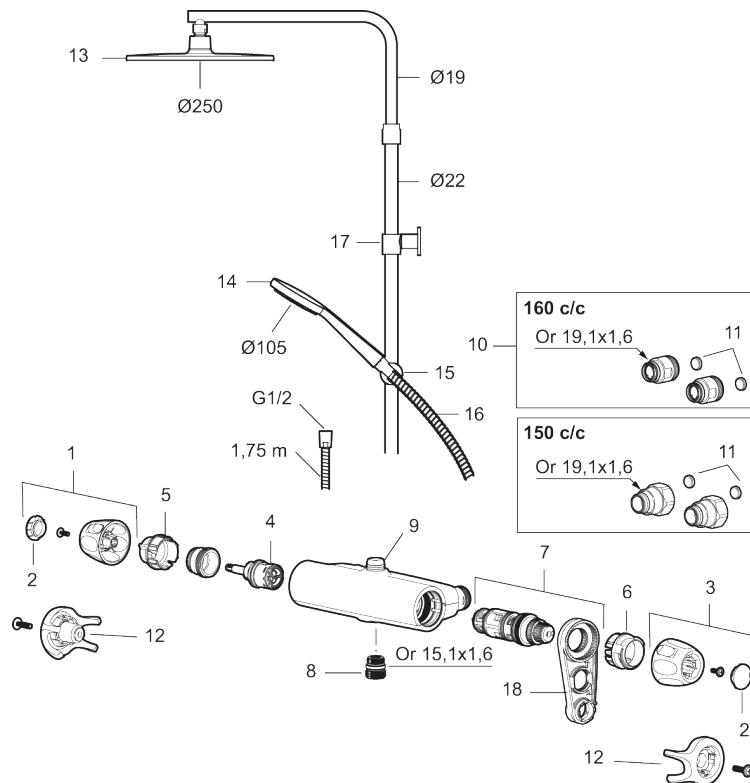

Artikkelnummer: 86831503 NRF: 4304931 Flow 3 bar: 7,6 l/m
Utførende: Børstet krom

Unike funksjoner

Tilbakeslagssikring

- Sikkerhetsbatteri med takdusj
- Trykk- og termostatstyrt
- Med tilbakeslagsventiler etter standard EN 1717
- Sperreknapp v/38°C
- Med reversibel overdel
- Lead Free (blyfri)
- Lydklasse 1
- Tak- og hånddusj med kalkavvisende sil
- **Med teleskopfunksjon, justerbar i høyden**
- Eco Flow
- Slange, dusjstang (kan kappes ved behov)
- Veggfeste fritt justerbart i høyderetning, 700–970 fra tilkobling og 50-100 mm fra vegg, 2x20 mm distanser medfølger, med veggfeste, skult rørskjøt

Artikkelnummer: 86831503 NRF: 4304931

Reservedelsliste

NR.	FMM-NR	NRF	BESKRIVELSE
1	S600083	4305266	Ratt, avstengningssiden, krom
1	S600083.75	4305267	Ratt, avstengningssiden, børstet krom
2	S600116	4305285	Dekkløkk, krom
2	S600116.75	4305286	Dekkløkk, børstet krom
3	S600082	4305264	Temperaturratt, krom
3	S600082.75	4305265	Temperaturratt, børstet krom
4	S600020	4294993	Keramisk kranoverdel, inkl. verktøy (dusjbatteri)
5	S600117	4305287	Sperring for mengderatt reversibelt
6	S600087	4305271	Sperring for temperaturratt
7	S600084	4305268	Termostatinnsett, komplett inkl. verktøy
8	S600088	4305272	Overgangsnippel M18x1-G1/2 (dusjbatteri)
9	S600112	4305284	Utløpsnippel for takdusjrør M18x1

NR.	FMM-NR	NRF	BESKRIVELSE
10	59800800		Tilslutningsmutter komplett 160 s/s
11	38632006	4305847	Kun innløpsfilter (par)
12	S600105	4305282	Vinge sort (2 stk)
13	S600092	4304978	Dusjkopp m/kuleledd, krom
13	S600092.75	4304981	Dusjkopp m/kuleledd, børstet krom
14	S600091	4304975	Hånddusj, krom
14	S600091.75	4304977	Hånddusj, børstet krom
15	S600093	4304982	Hånddusjholder/Glider (Ø22), krom
15	S600093.75	4304984	Hånddusjholder/Glider (Ø22), børstet, krom
16	S600109	4304992	Dusjslange, 1,75 m, krom
16	S600109.75	4305283	Dusjslange, 1,75 m, børstet krom
17	S600094	4304985	Dusjrørklammer, krom
17	S600094.75	4304987	Dusjrørklammer, børstet krom
18	60770000	4303931	Innsatsnøkkel