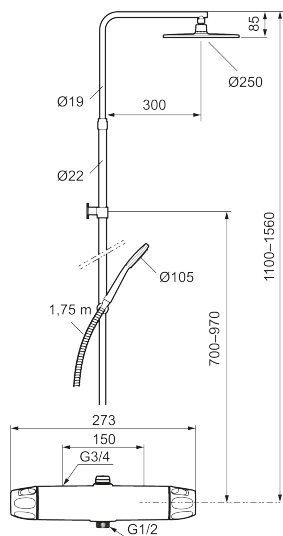

- Sikkerhetsbatteri med takdusj
- Trykk- og termostatstyrt
- Med tilbakeslagsventiler etter standard EN 1717
- Sperreknapp v/38°C
- Med reversibel overdel
- Lead Free (blyfri)
- Lydklasse 1
- Tak- og hånddusj med kalkavvisende sil
- **Med teleskopfunksjon, justerbar i høyden**
- Eco Flow
- Slange, dusjstang (kan kappes ved behov)
- Veggfeste fritt justerbart i høyderetning, 700–970 fra tilkobling og 50-100 mm fra vegg, 2x20 mm distanser medfølger, med veggfeste, skult rørskjøt