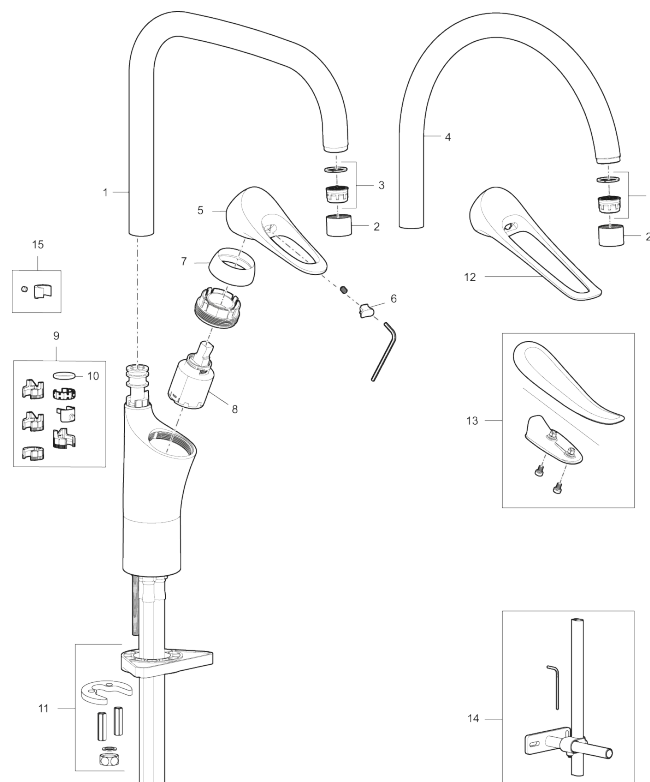

PRODUKTBESKRIVNING

9000XE kjøkkenbatteri

9000XE Kjøkkenbatteri med C-tut i børstet krom får plass i et hvilket som helst kjøkken, uansett størrelse.

Kjøkkenbatteriet er blyfritt og har våre smarte, innovative og energibesparende funksjoner som kaldstart, mykstengning, temperatursperre samt energi- og vannbesparende strålesamler. Den tidløse og formålstjenlige designen gjør dette kjøkkenbatteriet til et både funksjonelt og estetisk holdbart innslag i det moderne hjemmet.

Artikkelnummer: 86000013   NRF: 4301007

Reservedelsliste

NR.	FMM-NR	NRF	BESKRIVELSE
1	S600103	4305253	Utløpstut, U-modell, krom
1	S600103.75	4305254	Utløpstut, U-modell, børstet krom
2	S600155	4305244	Hylse for strålesamler M22 innv., krom
2	S600155.75	4305289	Hylse for strålesamler M22 innv., børstet krom
3	29102910		Innsats strålesamler 5,5-6,5 l/min ved 3 bar
3	29100500		Innsats strålesamler 5 l/min ved 2-6 bar, Eco
3	S600072	4305261	Innsats strålesamler 3 l/min ved 2-6 bar
4	S600102	4305251	Utløpstut, C-modell, krom
4	S600102.75	4305252	Utløpstut, C-modell, børstet krom
5	S600096	4305273	Spak, krom