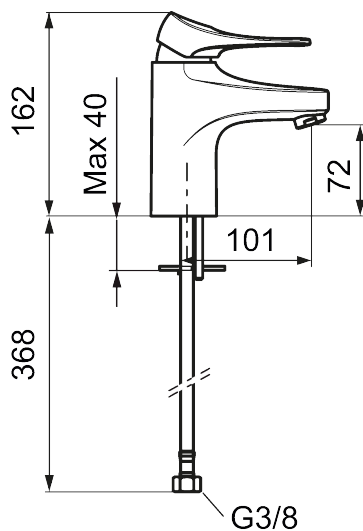

Unike funksjoner

Tilbakeslagssikring

9000XE servantbatteri

9000XE Servantbatteri LEED/BREEAM-tilpasset er et servantbatteri i børstet krom. Den klassiske designen i kombinasjon med et sparsomt vannforbruk gjør det til et opplagt valg på baderommet. Produktet er LEED/BREEAM-tilpasset. Det innebærer at det oppfyller de vannmengdekravene som stilles til visse ny- og ombygginger.

Artikkelnummer: 86507113 NRF: 4300134 Flow 3 bar: 1,7 l/m
Utførende: Børstet krom, LEED/BREEAM-tilpasset

- Mykstengende
- Kaldstart
- Eco Flow (energi- og vannbesparende strålesamler)
- Vannmengdebegrenser og temperatursperre
- Lead Free (blyfri)
- Lydklasse 1
- Fleksible Soft PEX[®]-rør med 3/8" mutter

NR.	FMM-NR	NRF	BESKRIVELSE
8	S600175	4305291	Care-spak, komplett
9	S600106	4305236	Care-sett
10	S600206	4305294	Selvstengende hånddusj, krom
11	S600157		Hånddusjholder, krom
11	S600157.75		Hånddusjholder, børstet krom
12	S600152	4305288	Høytrykkslange, lengde 1,5 m, krom