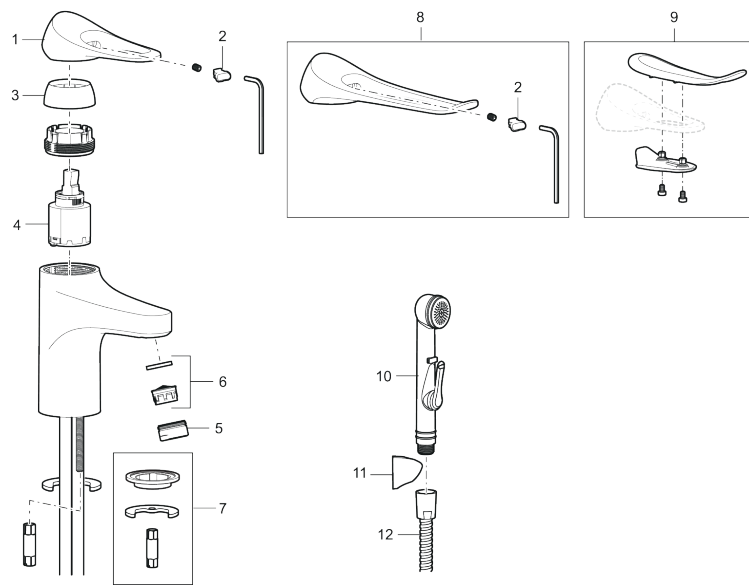

PRODUKTBEKRIVNING

9000XE servantbatteri

9000XE Servantbatteri LEED/BREEAM-tilpasset er et servantbatteri i børstet krom. Den klassiske designen i kombinasjon med et sparsomt vannforbruk gjør det til et opplagt valg på baderommet. Produktet er LEED/BREEAM-tilpasset. Det innebærer at det oppfyller de vannmengdekravene som stilles til visse ny- og ombygginger.

Artikkelnummer: 86507113   NRF: 4300134

Reservedelsliste

NR.	FMM-NR	NRF	BESKRIVELSE
1	S600096	4305273	Spak, krom
1	S600096.75	4305274	Spak, børstet krom
2	S600097	4305275	Merkeplugg
3	S600101	4305279	Dekkhylse, krom
3	S600101.75	4305281	Dekkhylse, børstet krom
4	S600100	4305278	Innsats, inkl. serviceverktøy, kjøkkenbatterier (LEED) og servantbatterier
4	S600099	4305277	Innsats, uten serviceverktøy, kjøkkenbatterier (LEED) og servantbatterier
4	S600178	4305292	Innsats med verktøy
4	S600272		Innsats, uten serviceverktøy
5	S600156	4305246	Hylse for strålesamler M24 utv., 13 mm, krom
5	S600156.75	4305247	Hylse for strålesamler M24 utv., 13 mm, børstet krom
6	S600072	4305261	Innsats strålesamler 3 l/min ved 2–6 bar
6	S600226	4305296	Innsats strålesamler 1,7 l/min ved 2–6 bar
7	S600160		Monteringstilbehør for servantbatteri