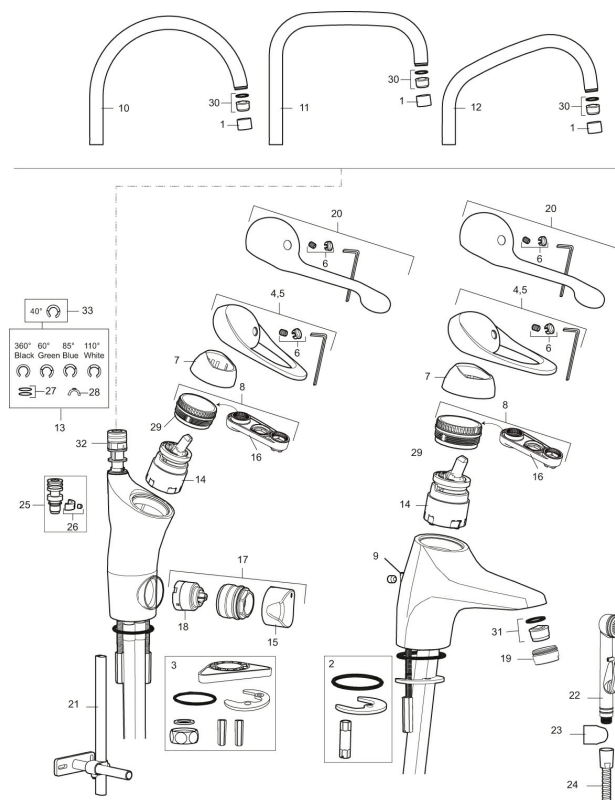

PRODUKTBESKRIVNING

9000E II kjøkkenbatteri

Med avstenging for oppvaskmaskin

Her er det et optimert samspill mellom form og funksjon. FM Mattsson 9000E viser vei for en ny generasjon blandebatterier, som er miljøtilpasset ned til minste detalj. Blandebatteriet gir et vakkert inntrykk og bidrar til et teknisk fullendt kjøkken. Helt fra grunnutførelsen har det unike funksjoner som sparer energi samtidig som komforten opprettholdes.

Artikkelnummer: 80016010 NRF: 4300993

Reservedelsliste

NR.	FMM-NR	NRF	BESKRIVELSE
1	29142200		Hylse for strålesamler M22 innv.
2	39140800	4303914	Monteringstilbehør for servantbatterier
3	39142800	4303916	Monteringstilbehør for kjøkkenbatteri
4	58500000	4303917	Spak L-90 mm, krom
5	58501750	4303918	Spak Care L-150 mm, krom
6	58510000	4303919	Merkeplugg og skrue
7	58520000	4303921	Dekkhylse, krom
8	58530140	4303922	Innsatsmutter m/verktøy
9	58540000	4303923	Kedjefeste for oppløfthull, krom