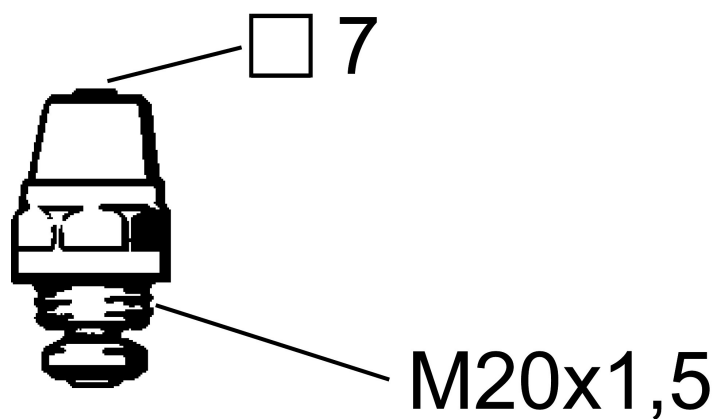

Kranoverdel for løs nøkkel

Artikkelnummer: 35131501

NRF: 4305547

Utførende: Vv, rød merket

- Med kjegle
- Til FM Mattsson tappe- og utekraner
- FMM 2022, 4282 og 4285
- For 7 mm nøkkel
- Utv. M20x1,5

Garantivilkår