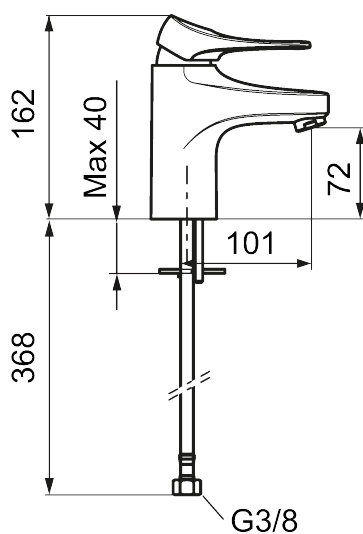

Unikke egenskaber

Tilbageløbssikring

Håndvaskarmatur 9000XE

9000XE håndvaskarmatur LEED/BREEAM-tilpasset er et håndvaskarmatur i børstet krom. Det klassiske design kombineret med et mådeholdent vandforbrug gør det til det oplagte valg til badeværelset. Produktet er LEED/BREEAM-tilpasset, hvilket indebærer, at det opfylder vandstrømskravene, som stilles til bestemte typer nybyggeri og renoveringer.

Artikel-nummer: 86507313 VVS: 701484214 Flow 3 bar: 3,0 l/m

Beskrivelse: Børstet krom, LEED/BREEAM-tilpasset

- **Koldstart.**
- 101 mm fremspring.
- Soft Closing og keramisk kartusche.
- Indbygget temperatur- og flowbegrænser.
- Eco Flow (energi- og vandbesparende perlator).
- Fleksible tilslutningsslanger i metalflettet Soft-PEX[®], G3/8.
- Lead Free (blyfri).
- Hulstørrelse Ø34-37 mm.
- Lydklasse 1.
- **10 års funktionsgaranti.**

Artikel-nummer: 86507313 VVS: 701484214

Reservedelsliste

NR.	FMM-NR	VVS	BESKRIVELSE
1	S600096		Greb, krom
1	S600096.75		Greb, børstet krom
2	S600097		Farvebrik til greb
3	S600101		Dækkappe, krom
3	S600101.75		Dækkappe, børstet krom
4	S600100		Patron med værktøj, for køkkenbatterier (LEED) og håndvaskarmaturer
4	S600099		Patron, uden værktøj, for køkkenbatterier (LEED) og håndvaskarmaturer
4	S600178		Patron med serviceværktøj
4	S600272	745136005	Patron, uden værktøj
5	S600156		Perlatorhylster M24 udv., 13 mm, krom
5	S600156.75		Perlatorhylster M24 udv., 13 mm, børstet krom
6	S600072		Strålesamlerindsats, 3 l/min ved 2–6 bar
6	S600226		Strålesamlerindsats, 1,7 l/min ved 2–6 bar
7	S600160		Monteringsæt til håndvaskarmatur

NR.	FMM-NR	VVS	BESKRIVELSE
8	S600175		Care-greb, komplet
9	S600106		Care-kit
10	S600206		Selvlukkende håndbruser, krom
11	S600157		Vægbeslag til håndbruser, krom
11	S600157.75		Vægbeslag til håndbruser
12	S600152		Slange til håndbruser 1,5 m, krom