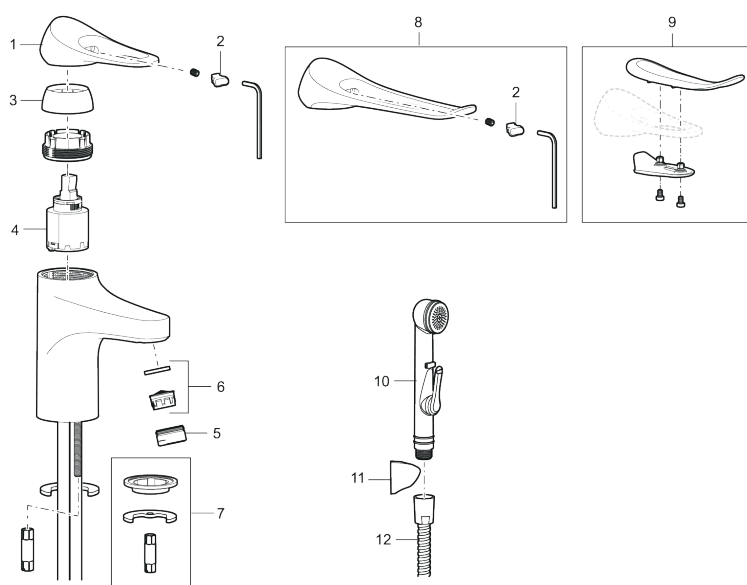

PRODUKTBESKRIVELSE

Håndvaskarmatur 9000XE

9000XE håndvaskarmatur LEED/BREEAM-tilpasset er et håndvaskarmatur i børstet krom. Det klassiske design kombineret med et mådeholdent vandforbrug gør det til det oplagte valg til badeværelset. Produktet er LEED/BREEAM-tilpasset, hvilket indebærer, at det opfylder vandstrømskravene, som stilles til bestemte typer nybyggeri og renoveringer.

Artikel-nummer: 86507313 VVS: 701484214

Reservedelsliste

NR.	FMM-NR	VVS	BESKRIVELSE
1	S600096		Greb, krom
1	S600096.75		Greb, børstet krom
2	S600097		Farvebrik til greb
3	S600101		Dækkappe, krom
3	S600101.75		Dækkappe, børstet krom
4	S600100		Patron med værktøj, for køkkenbatterier (LEED) og håndvaskarmaturer
4	S600099		Patron, uden værktøj, for køkkenbatterier (LEED) og håndvaskarmaturer
4	S600178		Patron med serviceværktøj
4	S600272	745136005	Patron, uden værktøj
5	S600156		Perlatorhylster M24 udv., 13 mm, krom
5	S600156.75		Perlatorhylster M24 udv., 13 mm, børstet krom
6	S600072		Strålesamlerindsats, 3 l/min ved 2–6 bar
6	S600226		Strålesamlerindsats, 1,7 l/min ved 2–6 bar
7	S600160		Monteringsæt til håndvaskarmatur