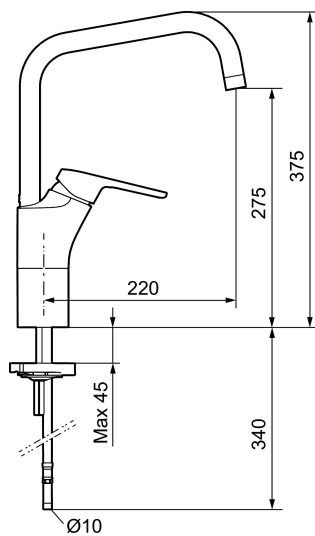

Art.nr: 83000000 RSK: 8309119 Flöde 3 bar: 7,7 l/min

Utförande: Krom, ansl. slät ände Ø10 mm

Unika egenskaper

Skyddsmodul 

- Kallstartsfunktion
- Mjukstängande med keramisk avstängning
- Inbyggd, lätt omställbar flödesbegränsning och temperaturspär
- Eco Flow (energi- och vattenbesparande strålsamlare)
- Hög, svängbar pip. Spärrbricka medföljer för 60°, 85°, 110° eller 360°
- Med Soft PEX®-rör
- Hålmått Ø34-37 mm