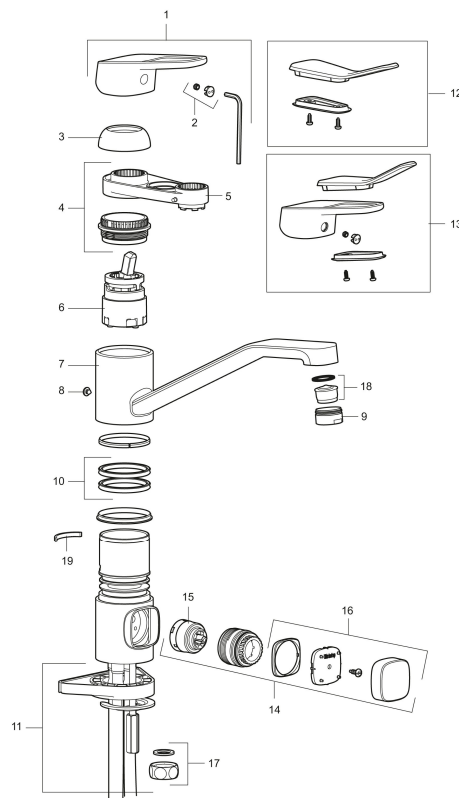

Art.nr: 83210000 RSK: 8309115 Flöde 3 bar: 10,8 l/min

Utförande: Krom, ansl. slät ände Ø10 mm

Unika egenskaper

Skyddsmodul 

- Kallstartsfunktion
- Mjukstängande med keramisk avstängning
- Inbyggd, lätt omställbar flödesbegränsning och temperaturspär
- Eco Flow (energi- och vattenbesparande strålsamlare)
- Svängbar pip 110°
- Med inbyggd keramisk avstängning för disk- och tvättmaskin. Omställbar mellan KV och VV, förinställd på KV
- Med Soft PEX®-rör
- Hålmått Ø34-37 mm
- Skyddsmodul AA avser utloppspip

Art.nr: 83210000

RSK: 8309115

Reservdelslista

NR.	ART.NR	RSK	BESKRIVNING
1	58501000	8592023	Komplett spak , krom
2	58511000	8592021	Färgmarkering och fästskruv till spak
3	58521000	8592020	Täckhylsa, krom
4	58530160	8241727	Fästnippel med serviceverktyg
5	60770000	8591918	Serviceverktyg
6	59120009	8591949	Insats med serviceverktyg, kallstart (grön ring), original
6	59115500	8591947	Insats med serviceverktyg, ej kallstart (röd ring)
6	59126000	8591966	Insats med serviceverktyg, Eco Plus (grön ring)
7	58660000	8592035	Utloppspip

NR.	ART.NR	RSK	BESKRIVNING
8	38080000	8241723	Stoppskruv för pip
9	29142400	8281526	Hylsa M24 utv., 13 mm
10	37204029	8593089	Tätningringar, 2-pack (Passar även 9000-serien m. fl.)
11	39142000	8186890	Monteringsställbehör, för köksblandare med DM-avst.
12	35974009	8592038	Care-kit
13	58504000	8592049	Care-spak, komplett
14	59291000	8186896	Diskmaskinsavstängning, komplett
15	59271000	8591843	Insats för diskmaskinsavstängning
16	58281000	8592036	Vred till diskmaskinsavstängning, krom
17	29651501	8531502	Lock G1/2, med packning
18	29102710	8281528	Strålsamlarinsats, 9–11 l/min vid 3 bar
18	29102890	8281533	Strålsamlarinsats, 10–13 l/min vid 3 bar
19	38230005	8141730	Spärrbygel för fast pip och svängbarhet 30–90°