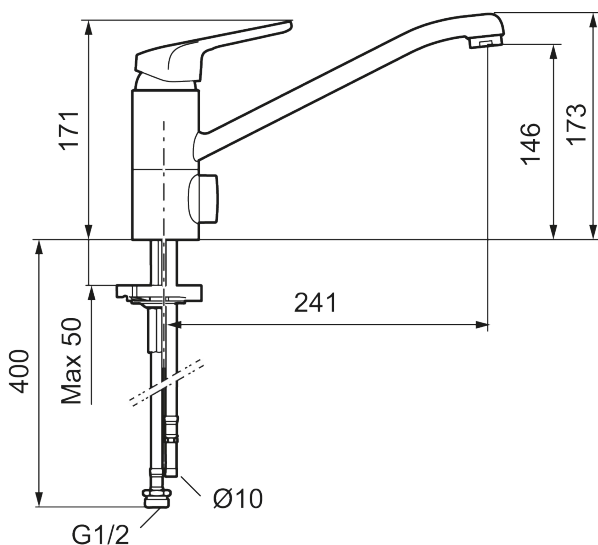

Art.nr: 83210000 RSK: 8309115 Flöde 3 bar: 10,8 l/min

Utförande: Krom, ansl. slät ände Ø10 mm

Unika egenskaper

Skyddsmodul 

- Kallstartsfunktion
- Mjukstängande med keramisk avstängning
- Inbyggd, lätt omställbar flödesbegränsning och temperaturspär
- Eco Flow (energi- och vattenbesparande strålsamlare)
- Svängbar pip 110°
- Med inbyggd keramisk avstängning för disk- och tvättmaskin. Omställbar mellan KV och VV, förinställd på KV
- Med Soft PEX®-rör
- Hålmått Ø34-37 mm
- Skyddsmodul AA avser utloppspip

Art.nr: 83210000

RSK: 8309115

Reservdelslista

NR.	ART.NR	RSK	BESKRIVNING
1	58501000	8592023	Komplett spak , krom
2	58511000	8592021	Färgmarkering och fästskruv till spak
3	58521000	8592020	Täckhylsa, krom
4	58530160	8241727	Fästnippel med serviceverktyg
5	60770000	8591918	Serviceverktyg
6	59120009	8591949	Insats med serviceverktyg, kallstart (grön ring), original
6	59115500	8591947	Insats med serviceverktyg, ej kallstart (röd ring)
6	59126000	8591966	Insats med serviceverktyg, Eco Plus (grön ring)
7	58660000	8592035	Utloppspip