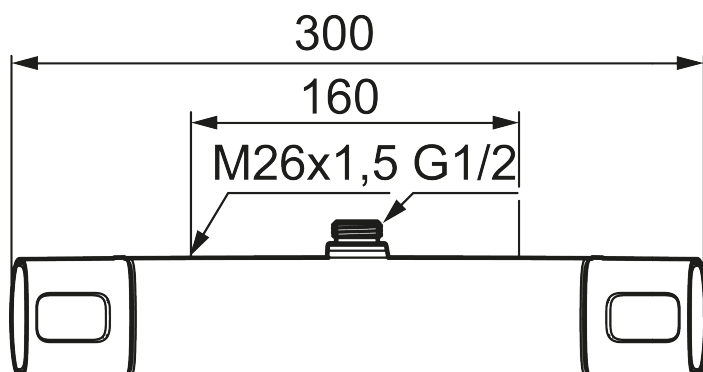

Art.nr: 83810000 **RSK:** 8342234

Utförande: Krom, 160 c/c

Unika egenskaper

Skyddsmodul 

- Utlopp upp
- För takdusch med G1/2-anslutning
- Tryckbalanserad termostatblandare
- Keramisk avstängning
- Eco-stopp
- Med typgodkända backventiler
- Duschansl. utsprång från vägg: 69 mm