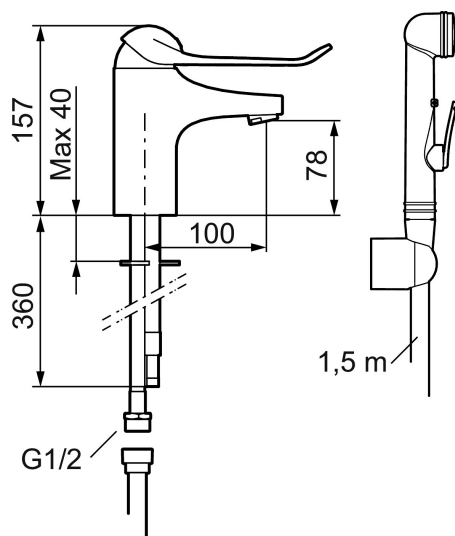

9000E II care tvättställsblandare

Energiklassad tvättställsblandare med självstängande sidodusch, slang och väggfäste. Ekoflöde. Mjukstängning som förhindrar smällar och tryckstötter är standard, liksom kallstart, keramisk tätning och inbyggd temperaturspär. 5 års tryckgaranti. Här med en extra lång spak på 150 mm.

Art.nr: 80674000 RSK: 8235449

Utförande: Krom, ansl. slät ände Ø10 mm

Unika egenskaper

Skyddsmodul **EB**

- Med självstängande handdusch, väggfäste och slang
- Kallstartsfunktion
- Mjukstängande med keramisk avstängning
- Inbyggd, lätt omställbar flödesbegränsning och temperaturspär
- Eco Flow (energi- och vattenbesparande strålsamlare)
- Med hål för lyftstäng
- Med Soft PEX®-rör
- Hålmått Ø33,5–37 mm
- Spak: 150 mm