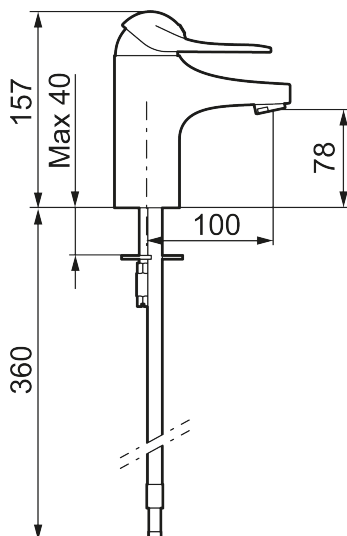

9000E tvättställsblandare

Energiklassad tvättställsblandare med ekoflöde. Mjukstängning som förhindrar smällar och tryckstötter är standard, liksom kallstart, keramisk tätning och inbyggd temperaturspär. 5 års tryckgaranti. Finns även med silpluggsventil eller tryckplugg.

Art.nr: 80600300 **RSK:** 8235488 **Flöde 3 bar:** 6,1 l/min
Utförande: Krom, ansl. slät ände Ø10 mm, Soft PEX®-rör
längd=260 mm

- Kallstartsfunktion
- Mjukstängande med keramisk avstängning
- Inbyggd, lätt omställbar flödesbegränsning och temperaturspär
- Eco Flow (energi- och vattenbesparande strålsamlare)
- Med Soft PEX®-rör
- Hålmått Ø33,5–37 mm