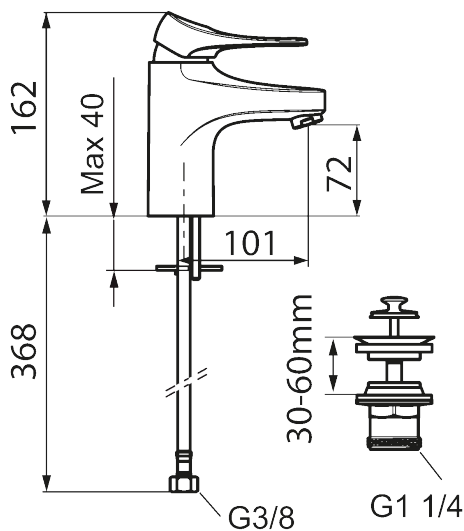

Unike funksjoner

Tilbakeslagssikring

9000XE servantbatteri

9000XE Servantbatteri er et servantbatteri i krom. Den klassiske designen i kombinasjon med et sparsomt vannforbruk gjør det til et opplagt valg på baderommet. Produktet leveres med silpluggventil.

Artikkelnummer: 86530010 NRF: 4300114 Flow 3 bar: 4,5 l/m

Utførende: Krom

- Med silpluggventil, underdel av hvit plast
- Mykstengende
- Kaldstart
- Eco Flow (energi- og vannbesparende strålesamler)
- Vannmengdebegrenser og temperatursperre
- Lead Free (blyfri)
- Lydklasse 1
- Fleksible Soft PEX®-rør med 3/8" mutter