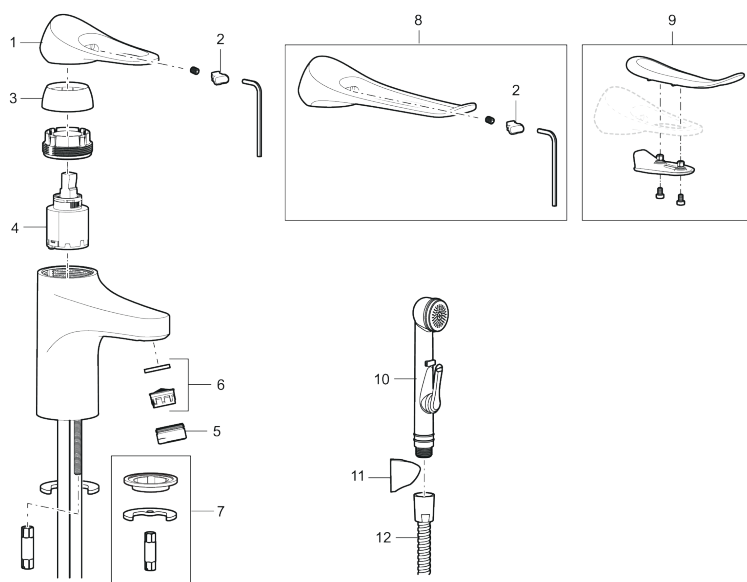

PRODUKTBESKRIVNING

9000XE tvättställsblandare

9000XE Tvättställsblandare är en tvättställsblandare i krom. Den klassiska designen i kombination med en återhållsam vattenförbrukning gör den till det självklara valet i badrummet. Produkten kommer med tryckpluggsventil.

Art.nr: 86535010

RSK: 8278975

Reservdelslista

NR.	ART.NR	RSK	BESKRIVNING
1	S600096	8387022	Spak, komplett, krom
1	S600096.75	8387024	Spak, komplett, borstad krom
2	S600097	8387025	Färgmarkering
3	S600101	8387029	Täckhylsa, krom
3	S600101.75	8387031	Täckhylsa, borstad krom
4	S600100	8387028	Insats, med serviceverktyg, för köksblandare (LEED) och tvättställsblandare
4	S600099	8387027	Insats, utan serviceverktyg, för köksblandare (LEED) och tvättställsblandare
4	S600178	8387036	Insats, med serviceverktyg, för tvättställsblandare med sidohanddusch och spolblandare
4	S600272	8387234	Insats, utan serviceverktyg, för tvättställsblandare med sidohanddusch och spolblandare
5	S600156	8280014	Hylsa M24 utv., 13 mm, krom
5	S600156.75	8280015	Hylsa M24 utv., 13 mm, borstad krom
6	S600072	8281671	Strålsamlarinsats, 3 l/min vid 2–6 bar
6	S600226	8280024	Strålsamlarinsats, 1,7 l/min vid 2–6 bar
7	S600160	8387096	Monteringssats, tvättställsblandare
8	S600175	8387083	Care-spak, komplett
9	S600106	8397001	Care-kit