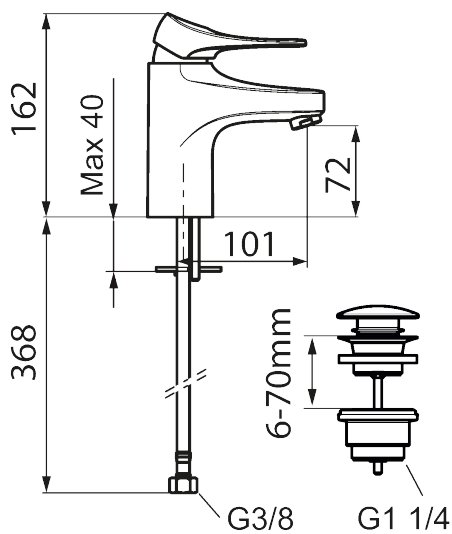

Unika egenskaper

Skyddsmodul