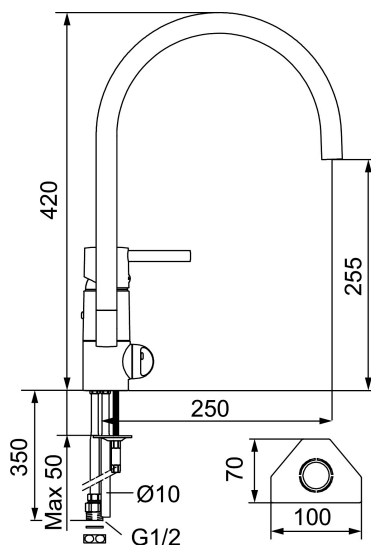

**Art.nr:** 96110000 **RSK:** 8308878

**Utförande:** Krom, ansl. Cu-rör Ø10 mm

### Unika egenskaper

- Mjukstängande med keramisk avstängning
- Inbyggd, lätt omställbar flödesbegränsning och temperaturspär
- Eco Flow (energi- och vattenbesparande strålsamlare)
- Svängbar pip 110°
- Med inbyggd keramisk avstängning för disk- och tvättmaskin. Omställbar mellan KV och VV, förinställd på KV
- Hålmått Ø32–35 mm
- Skyddsmodul AA gäller ej anslutning till diskmaskin

### Reservdelslista

NR.	ART.NR	RSK	BESKRIVNING
1	59400000	8591864	Spak, komplett, längd: 95 mm, krom
2	38731006	8591765	Låsskruv
3	59410000	8591863	Märkplugg och låsskruv till spak
4	59330000	8591829	Täckhylsa, krom
5	38051000	8241719	Fästnippel, krom
6	59110000	8591770	Insats komplett, ej kallstart (röd ring)
7	59782000	8154090	Piphylsa med pipfäste och stoppskruv
8	58640000	8594555	Piplåssats (o-ring, stödning, låsringar, glidring)
9	59700000	8154047	Utloppspip med strålsamlare och stoppskruv till tvättställsblandare