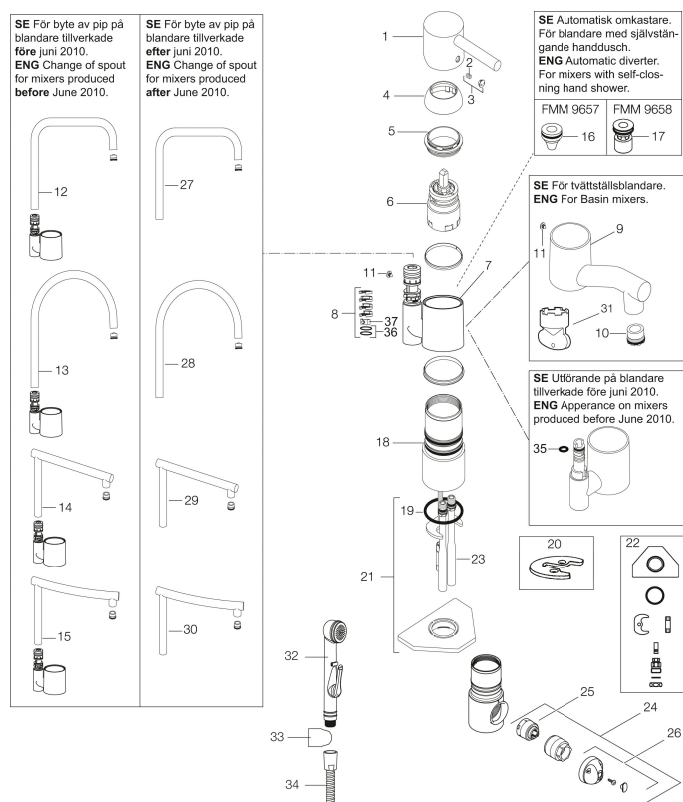

**Art.nr:** 96110000 **RSK:** 8308878

**Utförande:** Krom, ansl. Cu-rör Ø10 mm

### Unika egenskaper

- Mjukstängande med keramisk avstängning
- Inbyggd, lätt omställbar flödesbegränsning och temperaturspär
- Eco Flow (energi- och vattenbesparande strålsamlare)
- Svängbar pip 110°
- Med inbyggd keramisk avstängning för disk- och tvättmaskin. Omställbar mellan KV och VV, förinställd på KV
- Hålmått Ø32–35 mm
- Skyddsmodul AA gäller ej anslutning till diskmaskin

## PRODUKTBESKRIVNING

### Reservdelslista

NR.	ART.NR	RSK	BESKRIVNING
1	59400000	8591864	Spak, komplett, längd: 95 mm, krom
2	38731006	8591765	Låsskruv
3	59410000	8591863	Märkplugg och låsskruv till spak
4	59330000	8591829	Täckhylsa, krom
5	38051000	8241719	Fästnippel, krom
6	59110000	8591770	Insats komplett, ej kallstart (röd ring)
7	59782000	8154090	Piphylsa med pipfäste och stoppskruv
8	58640000	8594555	Piplåssats (o-ring, stödning, låsringar, glidring)
9	59700000	8154047	Utloppspip med strålsamlare och stoppskruv till tvättställsblandare