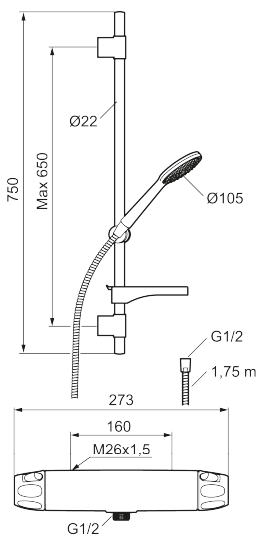

9000XE duschpaket

9000XE Duschpaket är vårt kompletta duschpaket med blandare och duschset i krom. Blandaren tillsammans med det generöst tilltagna munstycket ger en behaglig duschupplevelse med bra tryck och spridning utan att slösa på vattnet.

Duschpaketet monteras enkelt i alla typer av badrum och kan kompletteras med badkarspip.

Produkten är LEED/BREEAM-anpassad vilket innebär att den uppfyller flödeskraven som ställs på vissa ny- och ombyggnationer.

Art.nr: 86821000 **RSK:** 8283259 **Flöde 3 bar:** 6,0 l/min

Utförande: Krom, 160 c/c, LEED/BREEAM-anpassad

Unika egenskaper

Skyddsmodul **EB**

- Säkerhetsblandare 9000XE och duschset 9000XE
- Duschsetet har handdusch med kalkavvisande sil, slang, duschstång med väggfästning och tvålhylla
- Lead Free (blyfri)
- Ljudklass 1
- Duschansl. utsprång från vägg: 81 mm