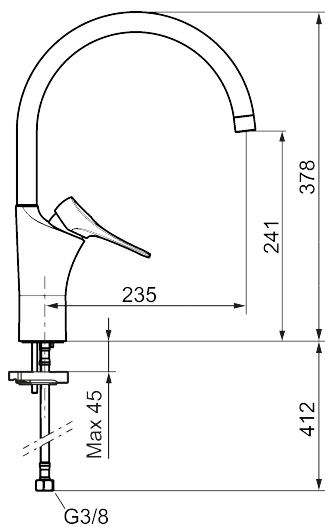

Køkkenarmatur 9000XE

9000XE køkkenarmatur med C-tud i krom passer ind i et hvilket som helst køkken uanset størrelse. Køkkenarmaturet er blyfrit og har vores smarte, innovative og energibesparende funktioner, såsom koldstart, soft closing, temperaturspærre samt energi- og vandbesparende strålesamler. Det tidløse og praktiske design gør det til et både funktionelt og æstetisk holdbart indslag i det moderne hjem. Produktet er LEED/BREEAM-tilpasset, hvilket indebærer, at det opfylder vandstrømskravene, som stilles til bestemte typer nybyggeri og renoveringer.

Artikel-nummer: 86007010 VVS: 705880404 Flow 3 bar: 4,5 l/m

Beskrivelse: Krom, LEED/BREEAM-tilpasset

Unikke egenskaber

Tilbageløbssikring

- **Koldstart.**
- Soft Closing og keramisk kartusche.
- Høj buet C-svingtud 60°, 85°, 110° eller 360°.
- 235 mm fremspring.
- Indbygget temperatur- og flowbegrænser.
- Eco Flow (energi- og vandbesparende perlator).
- Fleksible tilslutningsslanger i metalflettet Soft-PEX[®], G3/8.
- Lead Free (blyfri).
- Hulstørrelse Ø34-37 mm.
- Lydklasse 1.
- **10 års funktionsgaranti.**