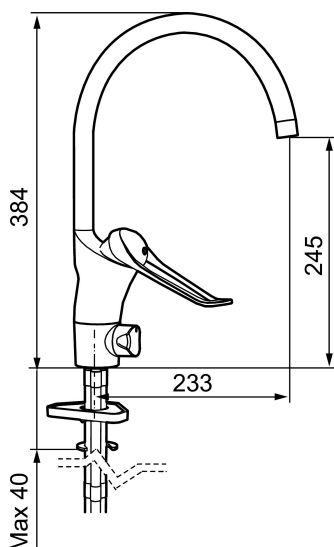

Unika egenskaper

9000E II care köksblandare

Här finns en optimerad samverkan mellan form och funktion. Den förlängda spaken, 145 mm, ger ett enkelt handhavande och förstärker det kraftfulla formspråket. Blandaren ger redan i sitt grundutförande unika funktioner som sparar energi med bibehållen komfort.

Art.nr: 80014010 RSK: 8310173

Utförande: Krom, ansl. lekande G3/8

- Med diskmaskinsavstängning
- Kallstartsfunktion
- Mjukstängande med keramisk avstängning
- Inbyggd, lätt omställbar flödesbegränsning och temperaturspärr
- Eco Flow (energi- och vattenbesparande strålsamlare)
- Hög, svängbar pip. Spärbricka medföljer för 60°, 85°, 110° eller 360°
- Men inbyggd keramisk avstängning för disk- och tvättmaskin. Omställbar mellan KV och VV, förinställd på KV
- Med Soft PEX®-rör
- Längd anslutningsrör/slang: 410 mm
- Hålmått Ø34-37 mm
- Kan förses med avstängningsventil för bänkmaskin
- Spak: 150 mm