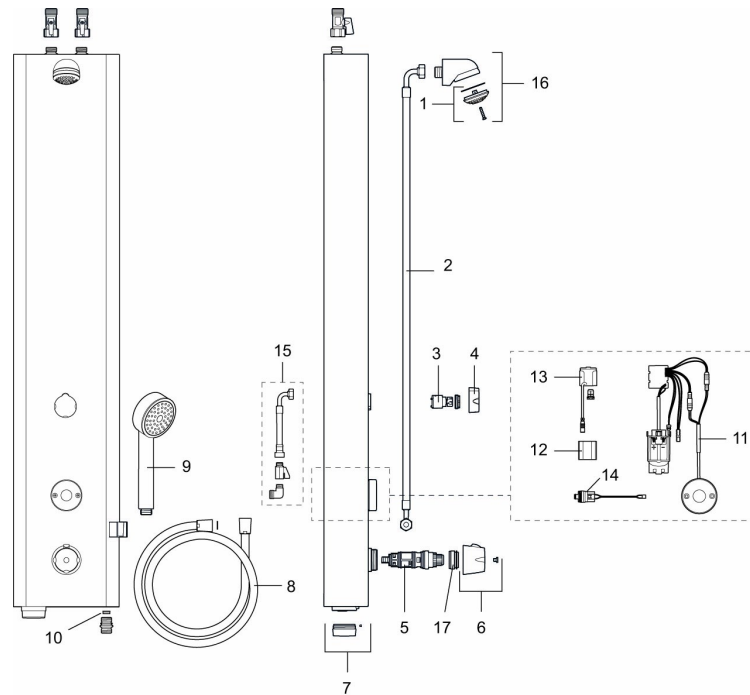

Installation:

- Anslutning uppåt G1/2". Kulventil med lekande mutter beställs separat
- Vid nätdrift krävs stickproppsadapter art.nr. S600129, alternativt transformator art.nr. S600128

Funktioner via Tronic WMS/Dongel:

PRODUKTBESKRIVNING

FM Mattsson tronic duschpanel WMS, med termostatblandare, nätdrift

Art.nr: 95016100

RSK: 8255828

Reservdelslista

NR.	ART.NR	RSK	BESKRIVNING
1	29182000	8221808	Duschsil
2	39090700	8221813	Anslutningsslang, 700 mm
3	59072000	8221814	Insats till omkastare
4	16221700	8221796	Vred till omkastare
5	38607000	8591963	Reglerpaket, komplett, inkl. serviceverktyg
6	S600222	8239545	Temperaturratt, komplett
7	16222600	8438816	Batterilock, svart
8	34831750	8221810	Duschslang, 1,75 m
9	94760900	8221816	Handdusch
10	29900600	8224321	Flödesbegränsare, konstantflöde 6 l/min vid 2–6 bar
10	29900900	8221809	Flödesbegränsare, konstantflöde 9 l/min vid 2–6 bar
10	29901200	8224320	Flödesbegränsare, konstantflöde 12 l/min vid 2–6 bar
11	16216500	8438815	Elektronikenhet

NR.	ART.NR	RSK	BESKRIVNING
12	S600135	8483191	Batteri
13	S600132	8438826	AC adapter
14	16202000	8221794	Magnetventil
15	39090000	8221812	Anslutningskit, montering bakifrån
16	S600025	8221869	Komplett duschhuvud
17	409364.AE	8346506	Skållningsskyddsring, (Max 42°)