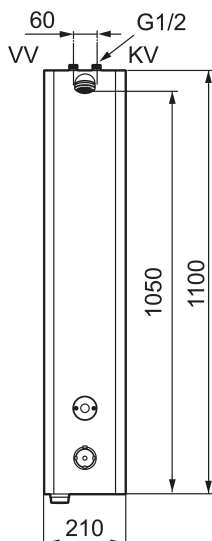

Unika egenskaper

FM Mattsson tronic duschpanel WMS, med termostatblandare, nätdrift

Art.nr: 95016100 RSK: 8255828

Utförande: Rostfritt utförande, nätdrift (exkl. transformator), inkl. AC-adapter och 5 m skarvkabel