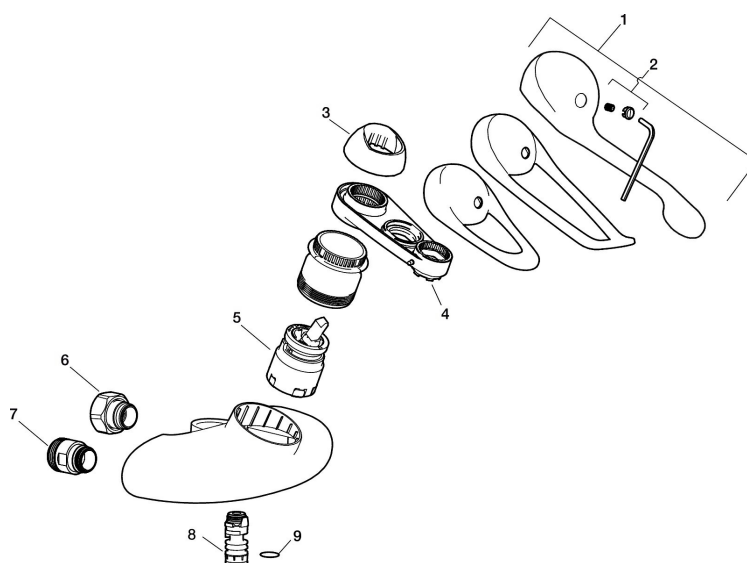

Art.nr: 81304500 RSK: 8308992

Utförande: Krom 150 c/c, pip finns som tillbehör

Unika egenskaper

- Kallstart
- Mjukstängande med keramisk avstängning
- Inbyggd, lätt omställbar flödesbegränsning och temperaturspär
- Endast utlopp ned
- Spak: 150 mm

Skyddsmodul

PRODUKTBESKRIVNING

9000E köks- och tvättställsblandare

Här finns en optimerad samverkan mellan form och funktion. FM Mattsson 9000E visar vägen för en ny generation blandare, som miljöanpassats in i minsta detalj. Blandaren skänker ett vackert intryck och teknisk fulländning till ditt kök. Redan i sitt grundutförande ger den unika funktioner som sparar energi med bibehållen komfort.

Art.nr: 81304500

RSK: 8308992

Reservdelslista

NR.	ART.NR	RSK	BESKRIVNING
	44450009	8295353	Tillbehörspåse (spärsegment, stoppskruv, insexnyckel 3 mm)
1	58500000	8591936	Spak, komplett, längd: 90 mm
1	58501750	8591937	Spak, komplett, längd: 150 mm
1	58501800	8592048	Spak, komplett, längd: 180 mm
2	58510000	8591944	Färgmarkering och fästskruv till spak
3	58520000	8591945	Täckhylsa
4	60770000	8591918	Serviceverktyg
5	59120009	8591949	Insats med serviceverktyg, kallstart (grön ring), original
5	59126000	8591966	Insats med serviceverktyg, Eco Plus (grön ring)
6	59811800	8592011	Anslutningsnippel 150 c/c (vänstergängad)
7	59800800	8592005	Anslutningsnippel 160 c/c
8	29888000	8243166	Pipnippel M18x1
9	37801550	8295350	O-ring 15,54 x 2,62, 2-pack