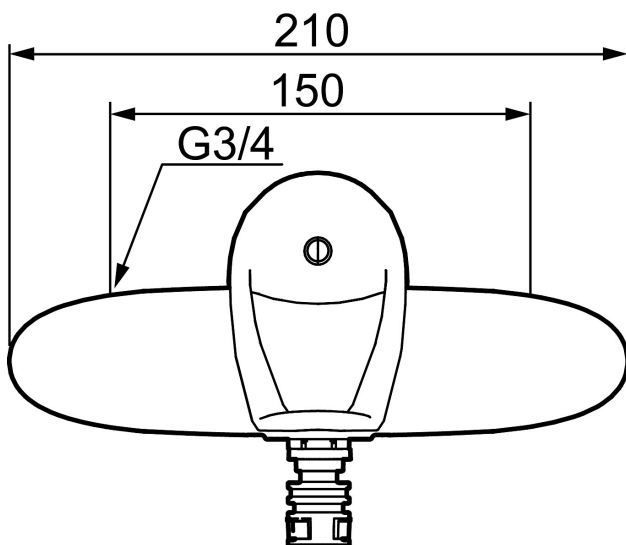

9000E köks- och tvättställsblandare

Här finns en optimerad samverkan mellan form och funktion. FM Mattsson 9000E visar vägen för en ny generation blandare, som miljöanpassats in i minsta detalj. Blandaren skänker ett vackert intryck och teknisk fulländning till ditt kök. Redan i sitt grundutförande ger den unika funktioner som sparar energi med bibehållen komfort.

Art.nr: 81304500 RSK: 8308992

Utförande: Krom 150 c/c, pip finns som tillbehör

Unika egenskaper

- Kallstart
- Mjukstängande med keramisk avstängning
- Inbyggd, lätt omställbar flödesbegränsning och temperaturspär
- Endast utlopp ned
- Spak: 150 mm

Skyddsmodul