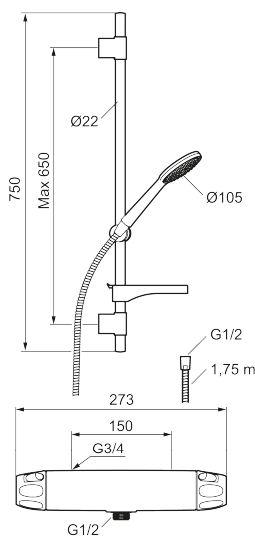

9000XE duschpaket

9000XE Duschpaket är vårt kompletta duschpaket med blandare och duschset i krom. Blandaren tillsammans med det generöst tilltagna munstycket ger en behaglig duschupplevelse med bra tryck och spridning utan att slösa på vattnet. Duschpaketet monteras enkelt i alla typer av badrum. Produkten kan kompletteras med badkarspip.

Art.nr: 86821500 RSK: 8283231 Flöde 3 bar: 6,9 l/min
Utförande: Krom, 150 c/c

- OBS! 150 c/c
- Säkerhetsblandare 9000XE och duschset 9000XE
- Duschsetet har handdusch med kalkavvisande sil, slang, duschstång med väggfästning och tvålhylla
- Lead Free (blyfri)
- Ljudklass 1
- Duschansl. utsprång från vägg: 81 mm

Unika egenskaper

Skyddsmodul 

NR.	ART.NR	RSK	BESKRIVNING
7	S600271	8397030	Termostatinsats, utan serviceverktyg
8	S600088	8439712	Nippel M18x1-G1/2 (duschblandare)
9	60770000	8591918	Serviceverktyg
10	59800800	8592005	Anslutningsnippel 160 c/c
11	38632006	8590311	Filter, 2-pack
12	S600105	8439713	Care-vred, svart, 2-pack
13	S600091	8233001	Handdusch, krom
13	S600091.75	8233003	Handdusch, borstad krom
14	S600095	8239500	Väggfäste, krom
14	S600095.75	8221926	Väggfäste, borstad krom
15	S600109	8252036	Duschslang, 1,75 m, krom
15	S600109.75	8252038	Duschslang, 1,75 m, borstad krom