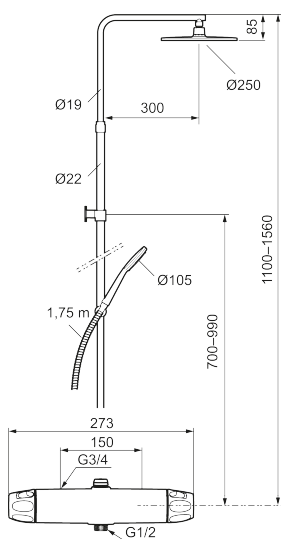

9000XE takduschpaket

9000XE Takduschpaket är ett takduschpaket i borstad krom. Duschstången har teleskopfunktion, vilket innebär att höjden på väggfästet kan anpassas efter det specifika badrummets takhöjd, personens längd och/eller önskemål på avstånd till taksilen.

Produkten är LEED/BREEAM-anpassad vilket innebär att den uppfyller flödeskraven som ställs på vissa ny- och ombyggnationer.

Art.nr: 86832503 **RSK:** 8283285 **Flöde 3 bar:** 6,0 l/min

Utförande: Borstad krom, 150 c/c, LEED/BREEAM-anpassad

Unika egenskaper

Skyddsmodul 

- OBS! 150 c/c
- Säkerhetsblandare 9000XE och takdusch 9000XE
- Med reversibelt överstycke
- Tak- och handdusch med kalkavvisande sil
- Slang, duschstång med väggfästning (kan kapas vid behov)
- Väggfäste fritt justerbart i höjdlid, 700–990 mm från anslutning och 50–110 mm utsprång från vägg, 2x20 mm distanser medföljer, med väggfästning, dold rörskarv
- Lead Free (blyfri)
- Ljudklass 1
- Duschansl. utsprång från vägg: 81 mm