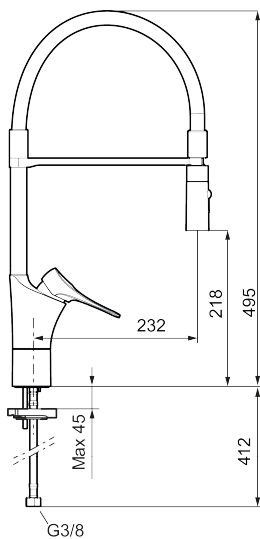

9000XE flexi kjøkkenbatteri

9000XE Kjøkkenbatteri med flexi-tut i børstet krom har avtakbar hånddusj. Takket være fleksibiliteten med den avtakbare tuten og valgbart strålebilde kommer den til overalt. Kjøkkenbatteriet er blyfritt og har våre smarte, innovative og energibesparende funksjoner som kaldstart, mykstengning, temperatursperre samt energi- og vannbesparende strålesamler.

Artikkelnummer: 86130013 **NRF:** 4301033 **Flow 3 bar:** 6,0 l/m

Utførende: Børstet krom

- Mykstengende
- Kaldstart
- Vannmengdebegrenser og temperatursperre
- Svingbar tut sperre 60°, 85°, 110° eller 360°
- 2-strålig munnstykke
- Med tilbakeslagsventil etter standard EN 1717
- For hull i benk Ø34-37 mm
- Lead Free (blyfri)
- Lydklasse 1
- Fleksible Soft PEX®-rør med 3/8" mutter