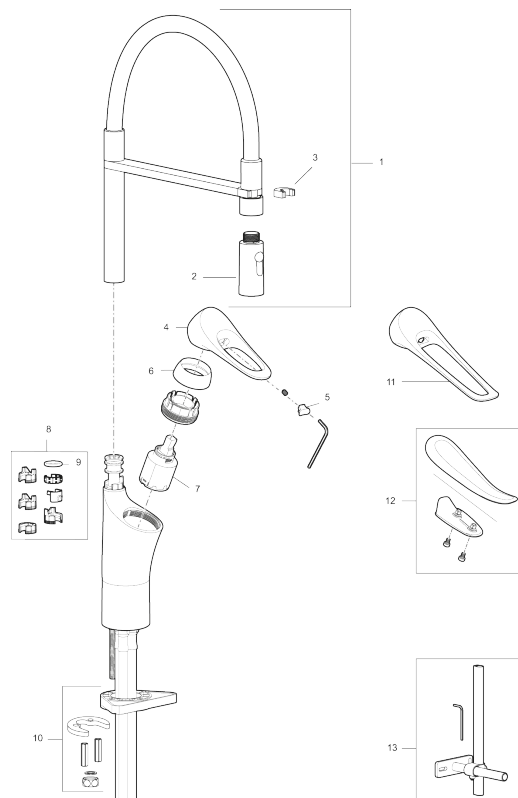

PRODUKTBESKRIVNING

9000XE flexi kjøkkenbatteri

9000XE Kjøkkenbatteri med flexi-tut i børstet krom har avtakbar hånddusj. Takket være fleksibiliteten med den avtakbare tuten og valgbart strålebilde kommer den til overalt.

Kjøkkenbatteriet er blyfritt og har våre smarte, innovative og energibesparende funksjoner som kaldstart, mykstengning, temperatursperre samt energi- og vannbesparende strålesamler.

Artikkelnummer: 86130013   NRF: 4301033

Reservedelsliste

NR.	FMM-NR	NRF	BESKRIVELSE
1	S600059	4305258	Komplett overbygg med hånddusj, krom
1	S600059.75	4305259	Komplett overbygg med hånddusj, børstet krom
2	S600060		Tostrålig hånddusj
3	S600061		Tutfeste
4	S600096	4305273	Spak, krom
4	S600096.75	4305274	Spak, børstet krom
5	S600097	4305275	Merkeplugg
6	S600101	4305279	Dekkhylse, krom
6	S600101.75	4305281	Dekkhylse, børstet krom