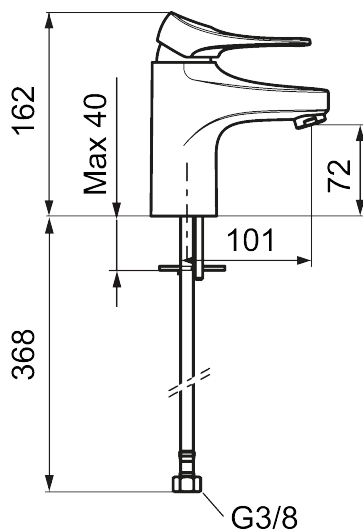

Håndvaskarmatur 9000XE

Artikel-nummer: 86507110 Flow 3 bar: 1,7 l/m

Beskrivelse: Krom, LEED/BREEAM-tilpasset

- **Koldstart.**
- 101 mm fremspring.
- Soft Closing og keramisk kartusche.
- Indbygget temperatur- og flowbegrænser.
- Eco Flow (energi- og vandbesparende perlator).
- Fleksible tilslutningsslanger i metalflettet Soft-PEX[®], G3/8.
- Lead Free (blyfri).
- Hulstørrelse Ø34-37 mm.
- Lydklasse 1.
- **10 års funktionsgaranti.**

Unikke egenskaber

Tilbageløbssikring

PRODUKTBESKRIVELSE

Håndvaskarmatur 9000XE

Artikel-nummer: 86507110

Reservedelsliste

NR.	FMM-NR	BESKRIVELSE
1	S600096	Greb, krom
1	S600096.75	Greb, børstet krom
2	S600097	Farvebrik til greb
3	S600101	Dækkappe, krom
3	S600101.75	Dækkappe, børstet krom
4	S600100	Patron med værktøj, for køkkenbatterier (LEED) og håndvaskarmaturer
4	S600099	Patron, for køkkenbatterier (LEED) og håndvaskarmaturer
4	S600178	Patron med serviceværktøj
5	S600156	Perlatorhylster M24 udv., 13 mm, krom
5	S600156.75	Perlatorhylster M24 udv., 13 mm, børstet krom
6	S600072	Strålesamlerindsats, 3 l/min ved 2–6 bar
6	S600226	Strålesamlerindsats, 1,7 l/min ved 2–6 bar
7	S600160	Monteringsset til håndvaskarmatur
8	S600175	Care-greb, komplet
9	S600106	Care-kit
10	S600206	Selvlukkende håndbruser, krom
11	S600157	Vægbeslag til håndbruser, krom
11	S600157.75	Vægbeslag til håndbruser
12	S600152	Slange til håndbruser 1,5 m, krom